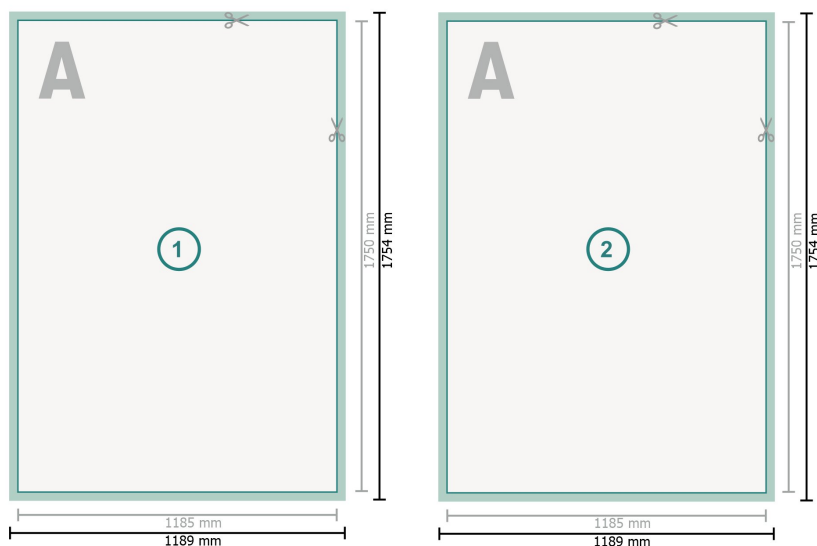

Plakater, City-Light

Dataformat (inkl. 2 mm tryk til kant):
118,9 x 175,4 cm

beskæring:
2 mm

Beskåret størrelse:
118,5 x 175 cm

Sikkerhedsmargen:
Med et mellemrum på 4 mm mellem teksten/oplysningerne og kanten af det beskårne format forhindres u hensigtsmæssig beskæring.

Forklaring af symboler

- Beskæring
- Læseretning
- Beskåret størrelse
- Dataformat
- Her skærer/stanser vi dit produkt

Bemærk:

Sørg for at have en beskæringsmargen og en sikkerhedsmargen i henhold til vejledningen.

Placer baggrundsgrafik, billeder eller grafik op til dataformatets kant.

Tolerancer kan forekomme under produktionen på grund af beskærings-, stanse- og falseprocesserne.

Trykdata: Du finder vejledninger og skabeloner under menupunktet *Trykdata* på www.onlineprinters.dk