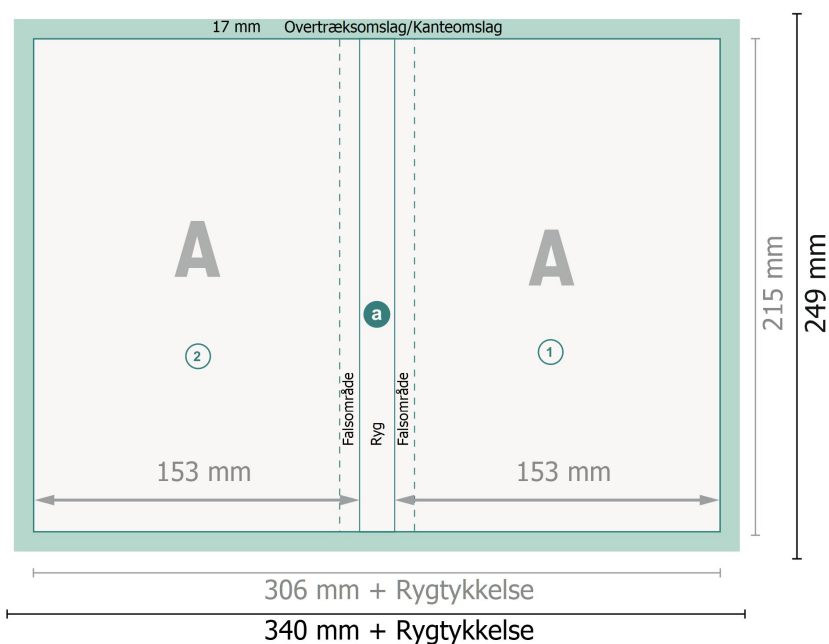

Bøger med hardcover, A5

Indbinding

Beskåret størrelse (lukket):
15,3 x 21,5 cm

Forklaring af symboler

- Beskæring
- Læseretning
- Beskåret størrelse
- Dataformat
- Her skærer/stanser vi dit produkt
- Bukkelinje/Fals

a Rygbredden og dataformatet finder du i tabellen med vores dataoplysninger!

Bemærk:

Sørg for at have en beskærmingsmargen og en sikkerhedsmargen i henhold til vejledningen.

Placer baggrundsgrafik, billeder eller grafik op til dataformatets kant.

Inderside

Beskåret størrelse (lukket):
15,3 x 21,5 cm

Forklaring af symboler

- Beskæring
- Læseretning
- Beskåret størrelse
- Dataformat
- Her skærer/stanser vi dit produkt
- Bukkelinje/Fals

Bemærk:

Sørg for at have en beskæringsmargen og en sikkerhedsmargen i henhold til vejledningen.

Placer baggrundsgrafik, billeder eller grafik op til dataformatets kant.

Tolerancer kan forekomme under produktionen på grund af beskærings-, stanse- og falseprocesserne.

Trykdata: Du finder vejledninger og skabeloner under menupunktet *Trykdata* på www.onlineprinters.dk