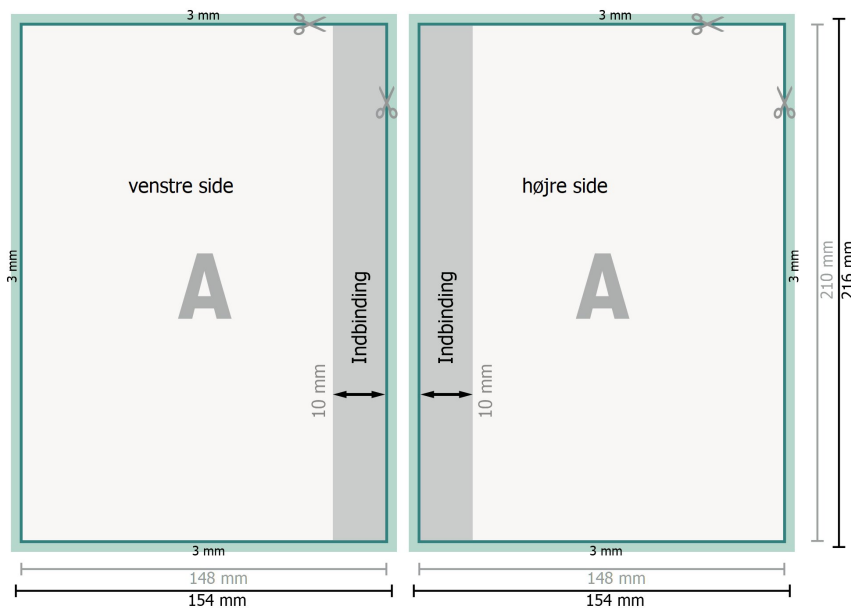

Bøger med hardcover, A5

Indbinding

Beskåret størrelse (lukket):
15,3 x 21,5 cm

Forklaring af symboler

- Beskæring
- Læseretning
- Beskåret størrelse
- Dataformat
- Her skærer/stanser vi dit produkt
- Bukkelinje/Fals

a Rygbredden og dataformatet finder du i tabellen med vores dataoplysninger!

Bemærk:

Sørg for at have en beskærmingsmargen og en sikkerhedsmargen i henhold til vejledningen.

Placer baggrundsgrafik, billeder eller grafik op til dataformatets kant.

Inderside

Beskåret størrelse (lukket):
15,3 x 21,5 cm

Forklaring af symboler

- Beskæring
- Læseretning
- Beskåret størrelse
- Dataformat
- Her skærer/stanser vi dit produkt
- Bukkelinje/Fals

Bemærk:

Sørg for at have en beskæringsmargen og en sikkerhedsmargen i henhold til vejledningen.

Placer baggrundsgrafik, billeder eller grafik op til dataformatets kant.

Tolerancer kan forekomme under produktionen på grund af beskærings-, stanse- og falseprocesserne.

Trykdata: Du finder vejledninger og skabeloner under menupunktet *Trykdata* på www.onlineprinters.dk