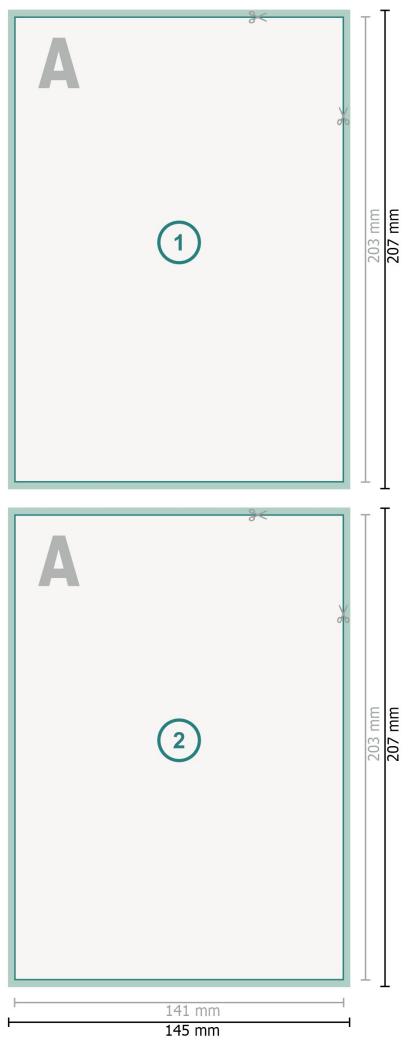

Flyers/Løsblade, Indlæg op til A5

**Dataformat (inkl. 2 mm tryk til kant):**

14,5 x 20,7 cm

beskæring:

2 mm

Beskåret størrelse:

14,1 x 20,3 cm

Sikkerhedsmargen:

Med et mellemrum på 4 mm mellem teksten/oplysningerne og kanten af det beskårne format forhindres u hensigtsmæssig beskæring.

Forklaring af symboler

-  Beskæring
-  Læseretning
-  Beskåret størrelse
-  Dataformat
-  Her skærer/stanser vi dit produkt

Bemærk:

Sørg for at have en beskæringsmargen og en sikkerhedsmargen i henhold til vejledningen.

Placer baggrundsgrafik, billeder eller grafik op til dataformatets kant.

Tolerancer kan forekomme under produktionen på grund af beskærings-, stanse- og falseprocesserne.