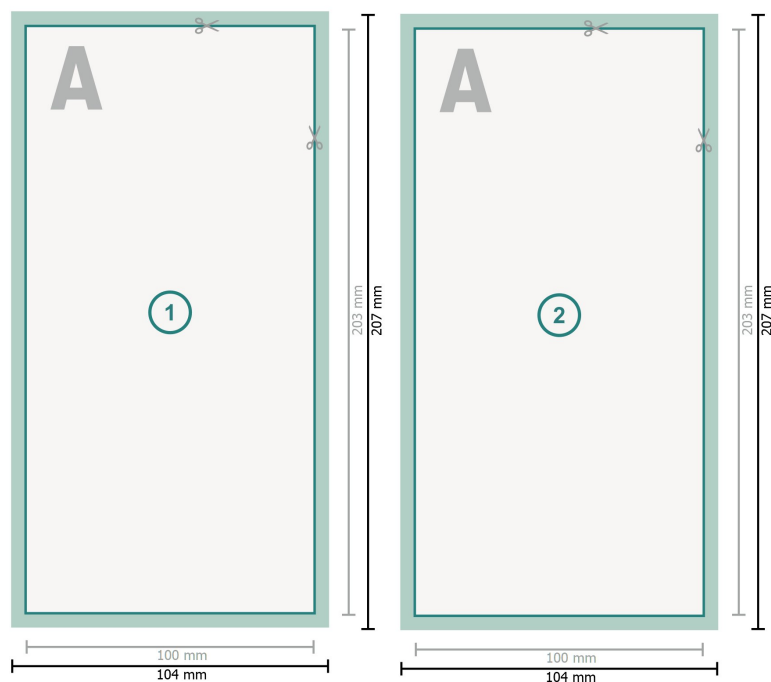

Flyers/Løsblade, Indlæg op til M65

**Dataformat (inkl. 2 mm tryk til kant):**

10,4 x 20,7 cm

beskæring:

2 mm

Beskåret størrelse:

10 x 20,3 cm

Sikkerhedsmargen:

Med et mellemrum på 4 mm mellem teksten/oplysningerne og kanten af det beskårne format forhindres u hensigtsmæssig beskæring.

Forklaring af symboler

 Beskæring

 Læseretning

 Beskåret størrelse

 Dataformat

 Her skærer/stanser vi dit produkt

Bemærk:

Sørg for at have en beskæringsmargen og en sikkerhedsmargen i henhold til vejledningen.

Placer baggrundsgrafik, billeder eller grafik op til dataformatets kant.

Tolerancer kan forekomme under produktionen på grund af beskærings-, stanse- og falseprocesserne.