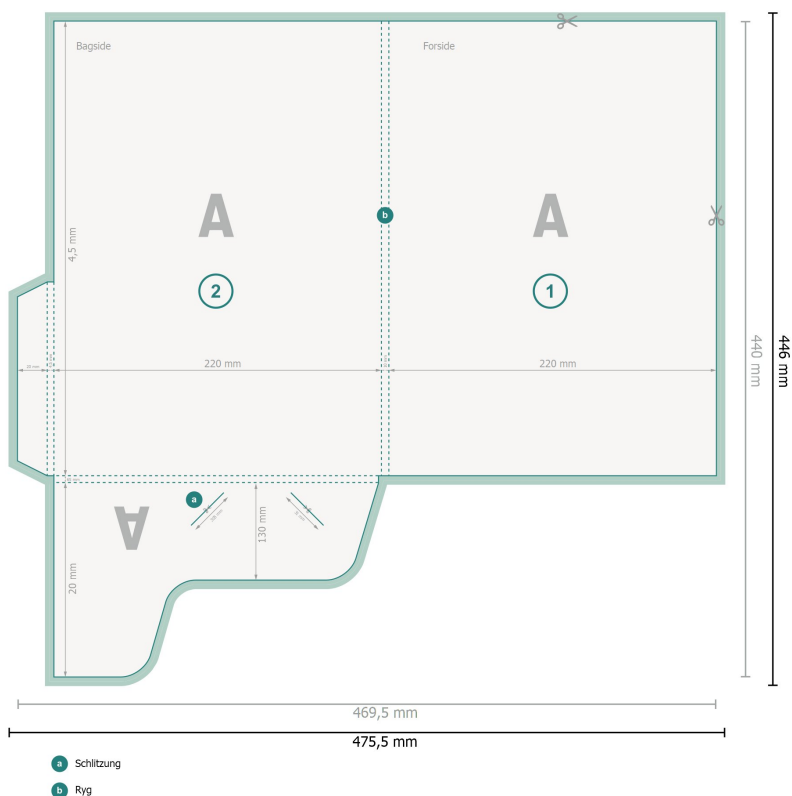

Mapper med limet klap højre, A4

Dataformat (inkl. 3 mm tryk til kant):
47,55 x 44,6 cm

beskæring:
3 mm

Beskåret størrelse:
46,95 x 44 cm

Beskåret størrelse (lukket):
22 x 30,5 cm

Sikkerhedsmargen:
Med et mellemrum på 4 mm mellem teksten/oplysningerne og kanten af det beskårne format forhindres uhensigtsmæssig beskæring.

Forklaring af symboler

-  Beskæring
-  Beskåret størrelse
-  Dataformat
-  Her skærer/stanser vi dit produkt
-  Prægningskonturen

Bemærk:

Sørg for at have en beskærmingsmargen og en sikkerhedsmargen i henhold til vejledningen.

Placer baggrundsgrafik, billeder eller grafik op til dataformatets kant.

Tolerancer kan forekomme under produktionen på grund af beskærings-, stanse- og falseprocesserne.

Trykdata: Du finder vejledninger og skabeloner under menu-punktet *Trykdata* på www.onlineprinters.dk