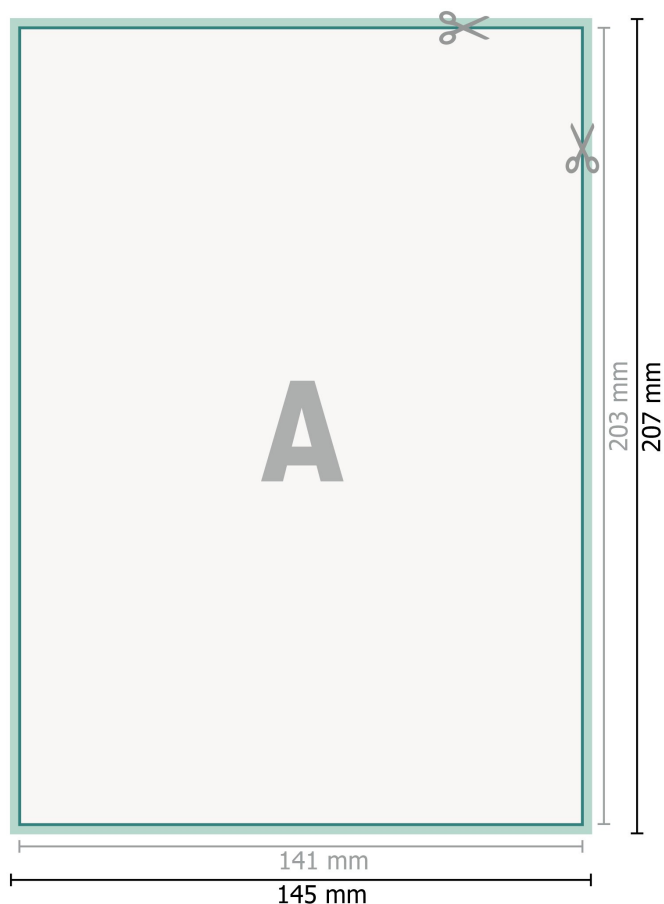

Flyers/Løsblade, Indlæg op til A5

**Dataformat (inkl. 2 mm tryk til kant):**

14,5 x 20,7 cm

beskæring:

2 mm

Beskåret størrelse:

14,1 x 20,3 cm

Sikkerhedsmargen:

Med et mellemrum på 4 mm mellem teksten/oplysningerne og kanten af det beskårne format forhindres u hensigtsmæssig beskæring.

Forklaring af symboler

-  Beskæring
-  Læseretning
-  Beskåret størrelse
-  Dataformat
-  Her skærer/stanser vi dit produkt

Bemærk:

Sørg for at have en beskæringsmargen og en sikkerhedsmargen i henhold til vejledningen.

Placer baggrundsgrafik, billeder eller grafik op til dataformatets kant.

Tolerancer kan forekomme under produktionen på grund af beskærings-, stanse- og falseprocesserne.