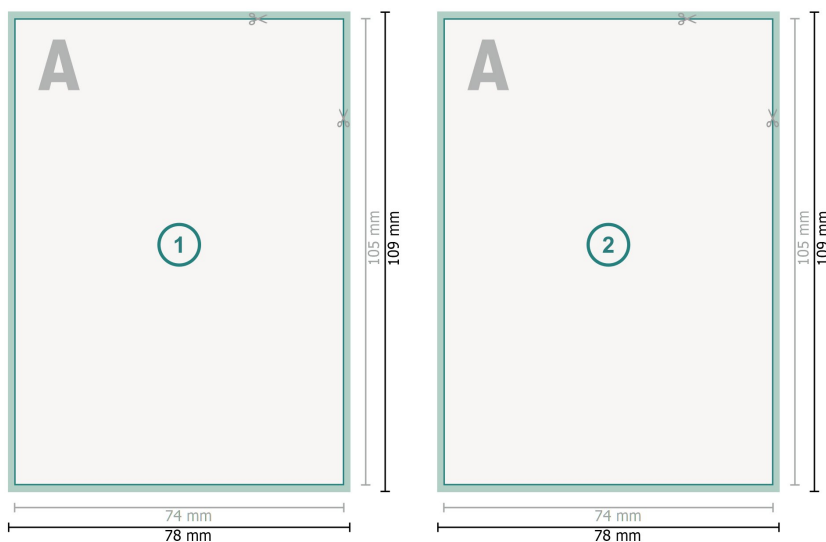

## Postkort, A7

**Dataformat (inkl. 2 mm tryk til kant):**

7,8 x 10,9 cm

**beskæring:**

2 mm

**Beskåret størrelse:**

7,4 x 10,5 cm

**Sikkerhedsmargen:**

Med et mellemrum på 4 mm mellem teksten/oplysningerne og kanten af det beskårne format forhindres u hensigtsmæssig beskæring.

**Forklaring af symboler**

-  Beskæring
-  Læseretning
-  Beskåret størrelse
-  Dataformat
-  Her skærer/stanser vi dit produkt

---

**Bemærk:**

Sørg for at have en beskæringsmargen og en sikkerhedsmargen i henhold til vejledningen.

Placer baggrundsgrafik, billeder eller grafik op til dataformatets kant.

Tolerancer kan forekomme under produktionen på grund af beskærings-, stanse- og falseprocesserne.