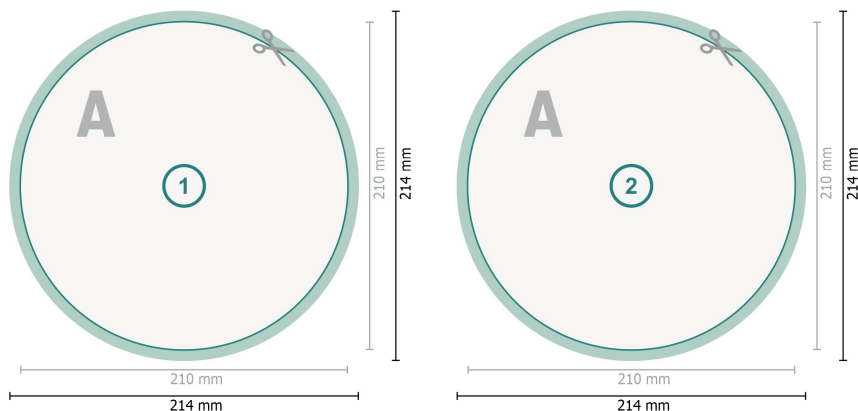

Postkort, rund, diameter på 21 cm

Dataformat (inkl. 2 mm tryk til kant):
21,4 x 21,4 cm

beskæring:
2 mm

Beskåret størrelse:
21 x 21 cm

Sikkerhedsmargen:
Med et mellemrum på 4 mm mellem teksten/oplysningerne og kanten af det beskårne format forhindres u hensigtsmæssig beskæring.

Forklaring af symboler

- Beskæring
- Læseretning
- Beskåret størrelse
- Dataformat
- Her skærer/stanser vi dit produkt

Bemærk:

Sørg for at have en beskæringsmargen og en sikkerhedsmargen i henhold til vejledningen.

Placer baggrundsgrafik, billeder eller grafik op til dataformatets kant.

Tolerancer kan forekomme under produktionen på grund af beskærings-, stanse- og falseprocesserne.

Trykdata: Du finder vejledninger og skabeloner under menu-punktet *Trykdata* på www.onlineprinters.dk