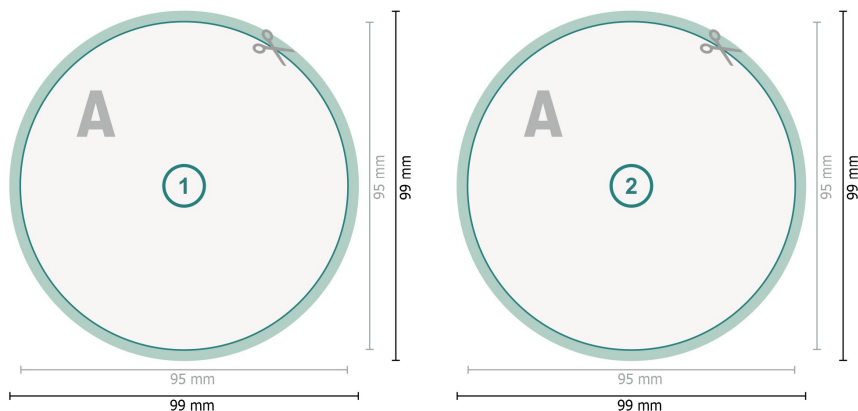

Postkort, rund, diameter på 9,5 cm

Dataformat (inkl. 2 mm tryk til kant):
9,9 x 9,9 cm

beskæring:
2 mm

Beskåret størrelse:
9,5 x 9,5 cm

Sikkerhedsmargen:
Med et mellemrum på 4 mm mellem teksten/oplysningerne og kanten af det beskårne format forhindres u hensigtsmæssig beskæring.

Forklaring af symboler

-  Beskæring
-  Læseretning
-  Beskåret størrelse
-  Dataformat
-  Her skærer/stanser vi dit produkt

Bemærk:

Sørg for at have en beskæringsmargen og en sikkerhedsmargen i henhold til vejledningen.

Placer baggrundsgrafik, billeder eller grafik op til dataformatets kant.

Tolerancer kan forekomme under produktionen på grund af beskærings-, stanse- og falseprocesserne.

Trykdata: Du finder vejledninger og skabeloner under menupunktet *Trykdata* på www.onlineprinters.dk