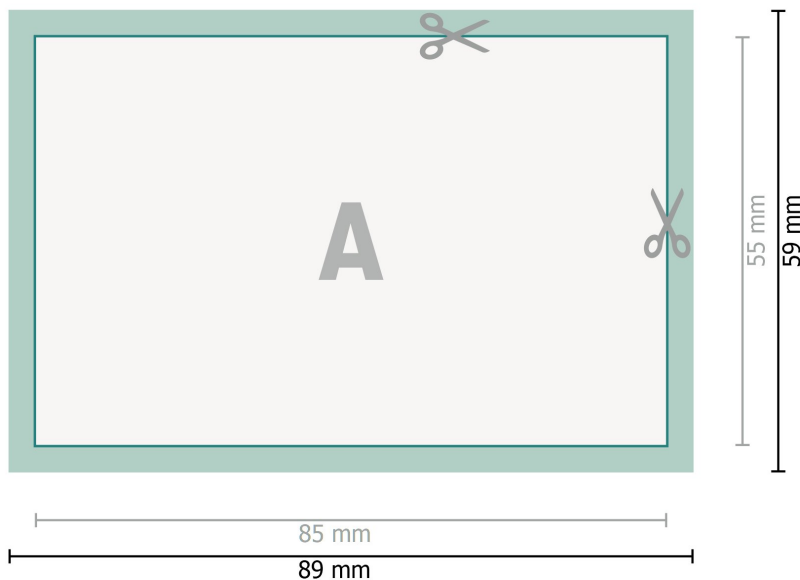

## Visitkort, 8,5 x 5,5 cm

### Dataformat (inkl. 2 mm tryk til kant):

8,9 x 5,9 cm

### Beskåret størrelse:

8,5 x 5,5 cm

### Forklaring af symboler

 Beskæring

 Læseretning

 Beskåret størrelse

 Dataformat