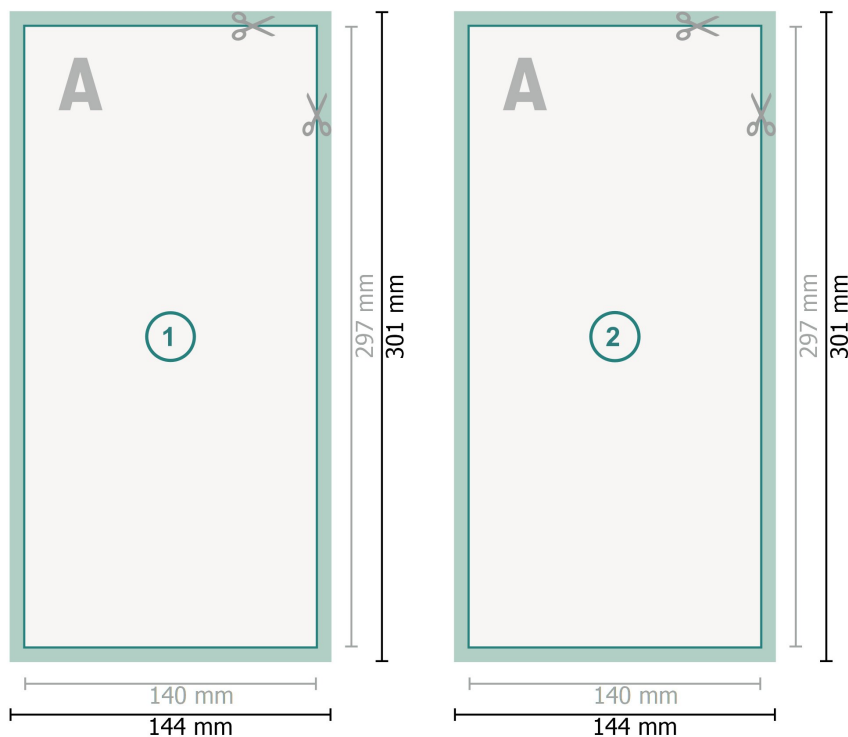

## Klistermærker med dobbeltsidet tryk, 1/3 A3

**Dataformat (inkl. 2 mm tryk til kant):**

14,4 x 30,1 cm

**beskæring:**

2 mm

**Beskåret størrelse:**

14 x 29,7 cm

**Sikkerhedsmargen:**

Med et mellemrum på 4 mm mellem teksten/oplysningerne og kanten af det beskårne format forhindres u hensigtsmæssig beskæring.

**Forklaring af symboler**

 Beskæring

 Læseretning

 Beskåret størrelse

 Dataformat

 Her skærer/stanser vi dit produkt

---

**Bemærk:**

Sørg for at have en beskæringsmargen og en sikkerhedsmargen i henhold til vejledningen.

Placer baggrundsgrafik, billeder eller grafik op til dataformatets kant.