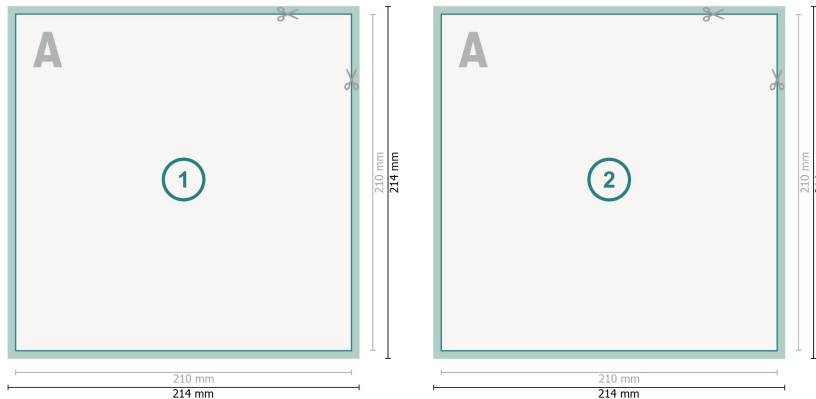

## Klistermærker med dobbeltsidet tryk, A4-firkantet

**Dataformat (inkl. 2 mm tryk til kant):**  
21,4 x 21,4 cm

**beskæring:**  
2 mm

**Beskåret størrelse:**  
21 x 21 cm

**Sikkerhedsmargen:**  
Med et mellemrum på 4 mm mellem teksten/oplysningerne og kanten af det beskårne format forhindres u hensigtsmæssig beskæring.

### Forklaring af symboler

-  Beskæring
-  Læseretning
-  Beskåret størrelse
-  Dataformat
-  Her skærer/stanser vi dit produkt

### Bemærk:

Sørg for at have en beskæringsmargen og en sikkerhedsmargen i henhold til vejledningen.

Placer baggrundsgrafik, billeder eller grafik op til dataformatets kant.

Tolerancer kan forekomme under produktionen på grund af beskærings-, stanse- og falseprocesserne.