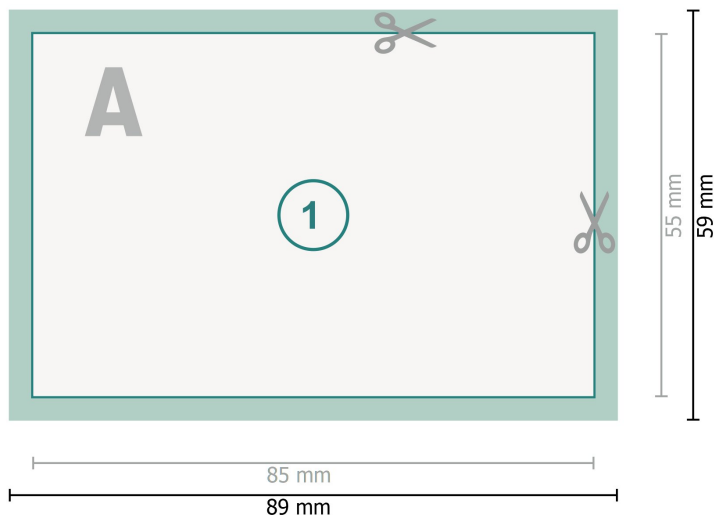

Klistermærker med dobbeltsidet tryk, 8,5 x 5,5 cm

**Dataformat (inkl. 2 mm tryk til kant):**

8,9 x 5,9 cm

beskæring:

2 mm

Beskåret størrelse:

8,5 x 5,5 cm

Sikkerhedsmargen:

Med et mellemrum på 4 mm mellem teksten/oplysningerne og kanten af det beskårne format forhindres u hensigtsmæssig beskæring.

Forklaring af symboler

- Beskæring
- Læseretning
- Beskåret størrelse
- Dataformat
- Her skærer/stanser vi dit produkt

Bemærk:

Sørg for at have en beskæringsmargen og en sikkerhedsmargen i henhold til vejledningen.

Placer baggrundsgrafik, billeder eller grafik op til dataformatets kant.

Tolerancer kan forekomme under produktionen på grund af beskærings-, stanse- og falseprocesserne.