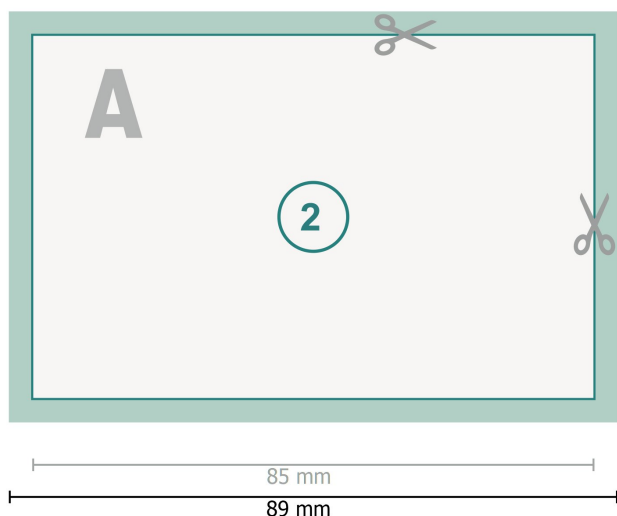

Klistermærker med dobbeltsidet tryk, 8,5 x 5,5 cm

**Dataformat (inkl. 2 mm tryk til kant):**

8,9 x 5,9 cm

beskæring:

2 mm

Beskåret størrelse:

8,5 x 5,5 cm

Sikkerhedsmargen:

Med et mellemrum på 4 mm mellem teksten/oplysningerne og kanten af det beskårne format forhindres u hensigtsmæssig beskæring.

Forklaring af symboler

- Beskæring
- Læseretning
- Beskåret størrelse
- Dataformat
- Her skærer/stanser vi dit produkt