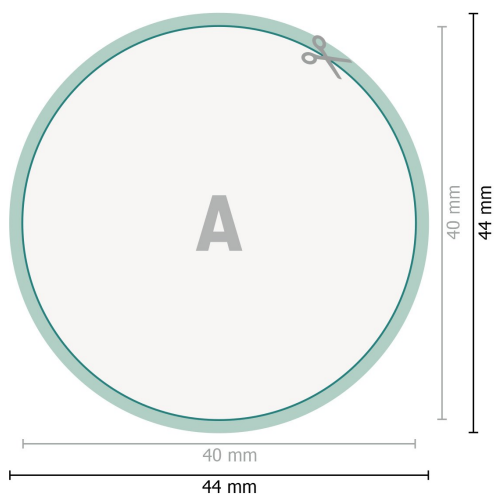

Selvklæbende labels, rund, diameter på 4,0 cm

**Dataformat (inkl. 2 mm tryk til kant):**

4,4 x 4,4 cm

beskæring:

2 mm

Beskåret størrelse:

4 x 4 cm

Sikkerhedsmargen:

Med et mellemrum på 4 mm mellem teksten/oplysningerne og kanten af det beskårne format forhindres u hensigtsmæssig beskæring.

Forklaring af symboler

 Beskæring

 Læseretning

 Beskåret størrelse

 Dataformat

 Her skærer/stanser vi dit produkt

Bemærk:

Sørg for at have en beskæringsmargen og en sikkerhedsmargen i henhold til vejledningen.

Placer baggrundsgrafik, billeder eller grafik op til dataformatets kant.

Tolerancer kan forekomme under produktionen på grund af beskærings-, stanse- og falseprocesserne.