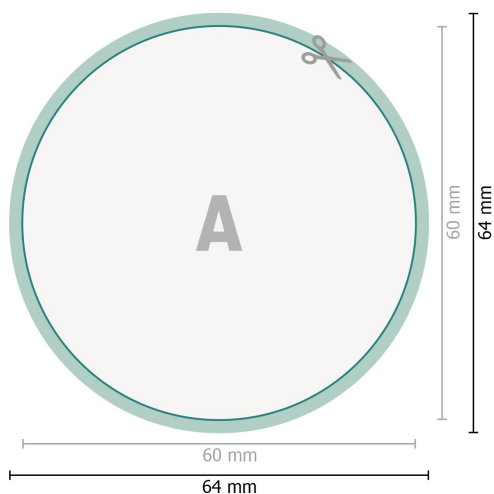

Selvklæbende labels, rund, diameter på 6,0 cm

**Dataformat (inkl. 2 mm tryk til kant):**

6,4 x 6,4 cm

beskæring:

2 mm

Beskåret størrelse:

6 x 6 cm

Sikkerhedsmargen:

Med et mellemrum på 4 mm mellem teksten/oplysningerne og kanten af det beskårne format forhindres u hensigtsmæssig beskæring.

Forklaring af symboler

 Beskæring

 Læseretning

 Beskåret størrelse

 Dataformat

 Her skærer/stanser vi dit produkt

Bemærk:

Sørg for at have en beskæringsmargen og en sikkerhedsmargen i henhold til vejledningen.

Placer baggrundsgrafik, billeder eller grafik op til dataformatets kant.

Tolerancer kan forekomme under produktionen på grund af beskærings-, stanse- og falseprocesserne.