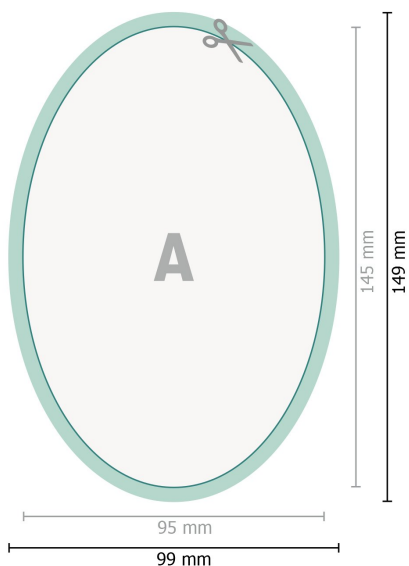

# Selvklæbende labels, Oval, 9,5 x 14,5 cm

**Dataformat (inkl. 2 mm tryk til kant):**

9,9 x 14,9 cm

**beskæring:**

2 mm

**Beskåret størrelse:**

9,5 x 14,5 cm

**Sikkerhedsmargen:**

Med et mellemrum på 4 mm mellem teksten/oplysningerne og kanten af det beskårne format forhindres u hensigtsmæssig beskæring.

**Forklaring af symboler**

 Beskæring

 Læseretning

 Beskåret størrelse

 Dataformat