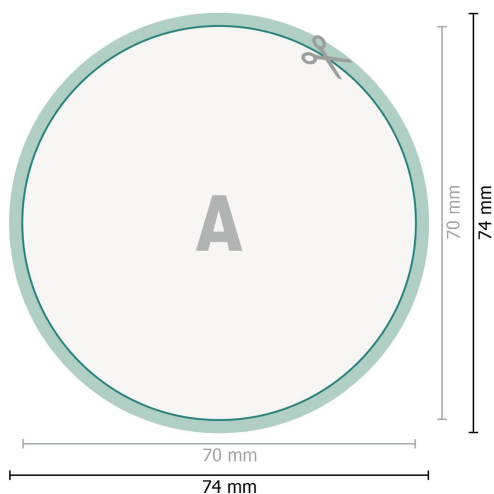

# Selvklebende labels, rund, diameter på 7,0 cm

## Dataformat (inkl. 2 mm tryk til kant):

7,4 x 7,4 cm

## beskæring:

2 mm

## Beskåret størrelse:

7 x 7 cm