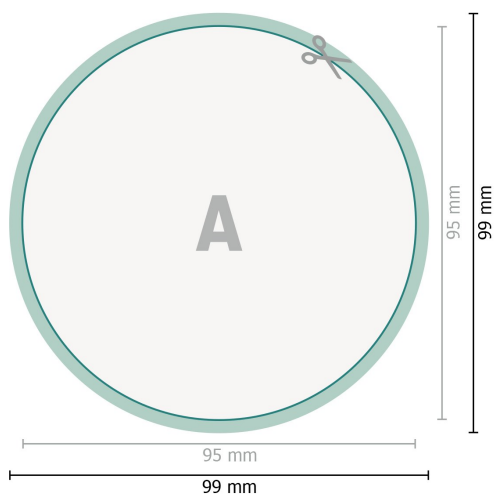

Selvklæbende labels, rund, diameter på 9,5 cm

Dataformat (inkl. 2 mm tryk til kant):
9,9 x 9,9 cm

beskæring:
2 mm

Beskåret størrelse:
9,5 x 9,5 cm

Sikkerhedsmargen:
Med et mellemrum på 4 mm mellem teksten/oplysningerne og kanten af det beskårne format forhindres u hensigtsmæssig beskæring.

Forklaring af symboler

-  Beskæring
-  Læseretning
-  Beskåret størrelse
-  Dataformat
-  Her skærer/stanser vi dit produkt

Bemærk:

Sørg for at have en beskæringsmargen og en sikkerhedsmargen i henhold til vejledningen.

Placer baggrundsgrafik, billeder eller grafik op til dataformatets kant.

Tolerancer kan forekomme under produktionen på grund af beskærings-, stanse- og falseprocesserne.

Trykdata: Du finder vejledninger og skabeloner under menu-punktet *Trykdata* på www.onlineprinters.dk