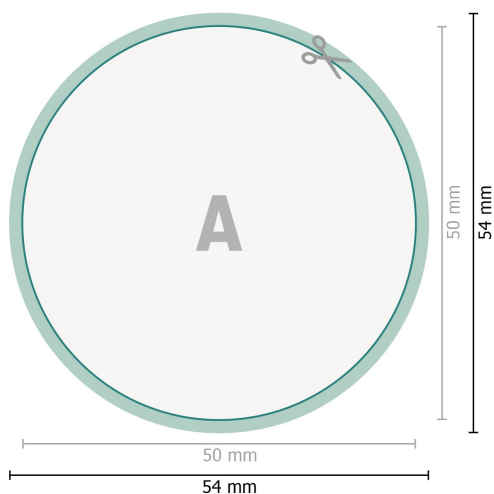

# Selvklæbende labels, rund, diameter på 5,0 cm

**Dataformat (inkl. 2 mm tryk til kant):**

5,4 x 5,4 cm

**beskæring:**

2 mm

**Beskåret størrelse:**

5 x 5 cm

**Sikkerhedsmargen:**

Med et mellemrum på 4 mm mellem teksten/oplysningerne og kanten af det beskårne format forhindres u hensigtsmæssig beskæring.

**Forklaring af symboler**

 Beskæring

 Læseretning

 Beskåret størrelse

 Dataformat