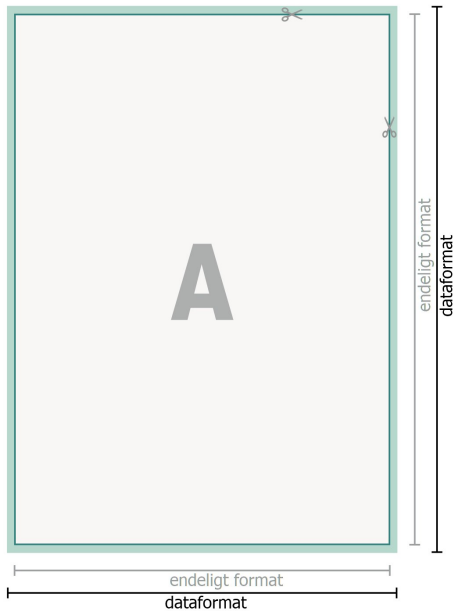

Flaskeetiketter, frit formatvalg

Frit valg af format

beskæring:

2 mm

Sikkerhedsmargen:

Med et mellemrum på 4 mm mellem teksten/oplysningerne og kanten af det beskårne format forhindres u hensigtsmæssig beskæring.

Forklaring af symboler

-  Beskæring
-  Læseretning
-  Beskåret størrelse
-  Dataformat
-  Her skærer/stanser vi dit produkt

Bemærk:

Sørg for at have en beskæringsmargen og en sikkerhedsmargen i henhold til vejledningen.

Placer baggrundsgrafik, billeder eller grafik op til dataformatets kant.

Tolerancer kan forekomme under produktionen på grund af beskærings-, stanse- og falseprocesserne.

Trykdata: Du finder vejledninger og skabeloner under menupunktet *Trykdata* på www.onlineprinters.dk