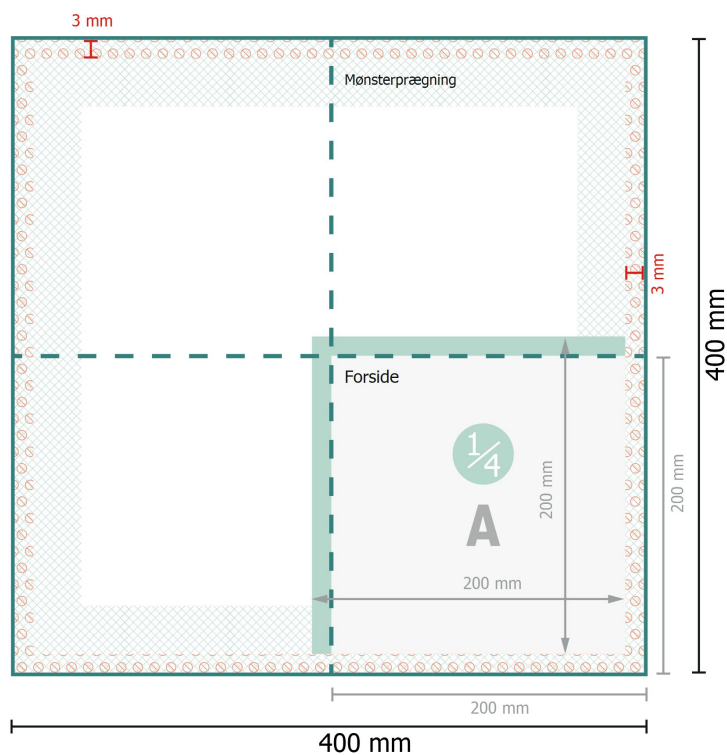

Servietter (tissue), 20 x 20 cm

1/4-fals

**Dataformat:**

40 x 40 cm

Beskåret størrelse (lukket):

20 x 20 cm

Sikkerhedsmargen:

Med et mellemrum på 4 mm mellem teksten/oplysningerne og kanten af det beskårne format forhindres u hensigtsmæssig beskæring.

Forklaring af symboler

Beskæring

Læseretning

Beskåret størrelse

Dataformat

Kan ikke trykkes

Bukkelinje/Fals

Bemærk:

Sørg for at have en beskæringsmargin og en sikkerhedsmargin i henhold til vejledningen.

Placer baggrundsgrafik, billeder eller grafik op til dataformatets kant.

Tolerancer kan forekomme under produktionen på grund af beskærings-, stanse- og falseprocesserne.