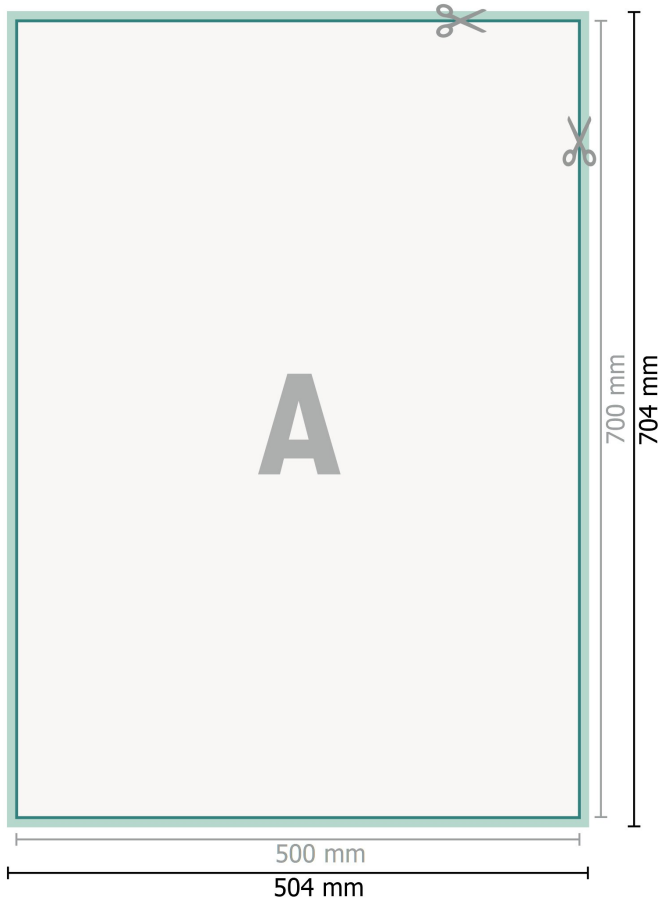

Gulvstickers, B2

Dataformat (inkl. 2 mm tryk til kant):
50,4 x 70,4 cm

beskæring:
2 mm

Beskåret størrelse:
50 x 70 cm

Sikkerhedsmargen:
Med et mellemrum på 4 mm mellem teksten/oplysningerne og kanten af det beskårne format forhindres u hensigtsmæssig beskæring.

Forklaring af symboler

-  Beskæring
-  Læseretning
-  Beskåret størrelse
-  Dataformat
-  Her skærer/stanser vi dit produkt

Bemærk:

Sørg for at have en beskæringsmargen og en sikkerhedsmargen i henhold til vejledningen.

Placer baggrundsgrafik, billeder eller grafik op til dataformatets kant.

Tolerancer kan forekomme under produktionen på grund af beskærings-, stanse- og falseprocesserne.

Trykdata: Du finder vejledninger og skabeloner under menu-punktet *Trykdata* på www.onlineprinters.dk