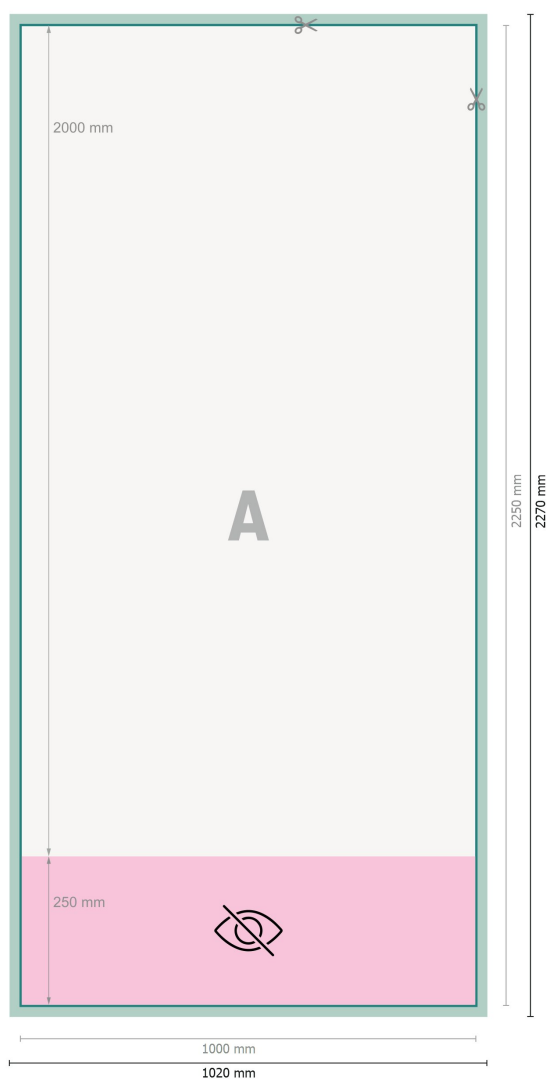

## Roll-up Standard, alleen druk, 100 x 200 cm

**Dataformat (inkl. 10 mm tryk til kant):**  
102 x 227 cm

**Beskåret størrelse:**  
100 x 225 cm

**Synligt område:**  
100 x 200 cm

**Trykområde:**  
100 x 225 cm

**Sikkerhedsmargen:**  
Med et mellemrum på 10 mm mellem teksten/oplysningerne og kanten af det beskårne format forhindres u hensigtsmæssig beskæring.

### Forklaring af symboler

- Beskæring
- Læseretning
- Beskåret størrelse
- Dataformat
- Ikke synlig
- Her skærer/stanser vi dit produkt

### Bemærk:

Sørg for at have en beskæringsmargen og en sikkerhedsmargen i henhold til vejledningen.

Placer baggrundsgrafik, billeder eller grafik op til dataformatets kant.

Tolerancer kan forekomme under produktionen på grund af beskærings-, stanse- og falseprocesserne.