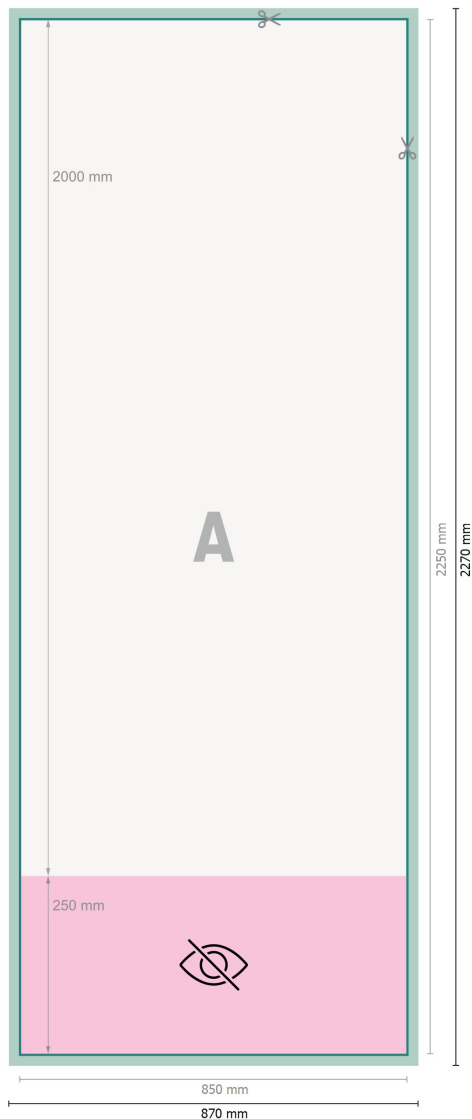

Roll-up Standard, alleen druk, 85 x 200 cm

Dataformat (inkl. 10 mm tryk til kant):
87 x 227 cm

Beskåret størrelse:
85 x 225 cm

Synligt område:
85 x 200 cm

Trykområde:
85 x 225 cm

Sikkerhedsmargen:
Med et mellemrum på 10 mm mellem teksten/oplysningerne og kanten af det beskårne format forhindres u hensigtsmæssig beskæring.

Forklaring af symboler

- Beskæring
- Læseretning
- Beskåret størrelse
- Dataformat
- Ikke synlig
- Her skærer/stanser vi dit produkt

Bemærk:

Sørg for at have en beskæringsmargen og en sikkerhedsmargen i henhold til vejledningen.

Placer baggrundsgrafik, billeder eller grafik op til dataformatets kant.

Tolerancer kan forekomme under produktionen på grund af beskærings-, stanse- og falseprocesserne.

Trykdata: Du finder vejledninger og skabeloner under menupunktet *Trykdata* på www.onlineprinters.dk