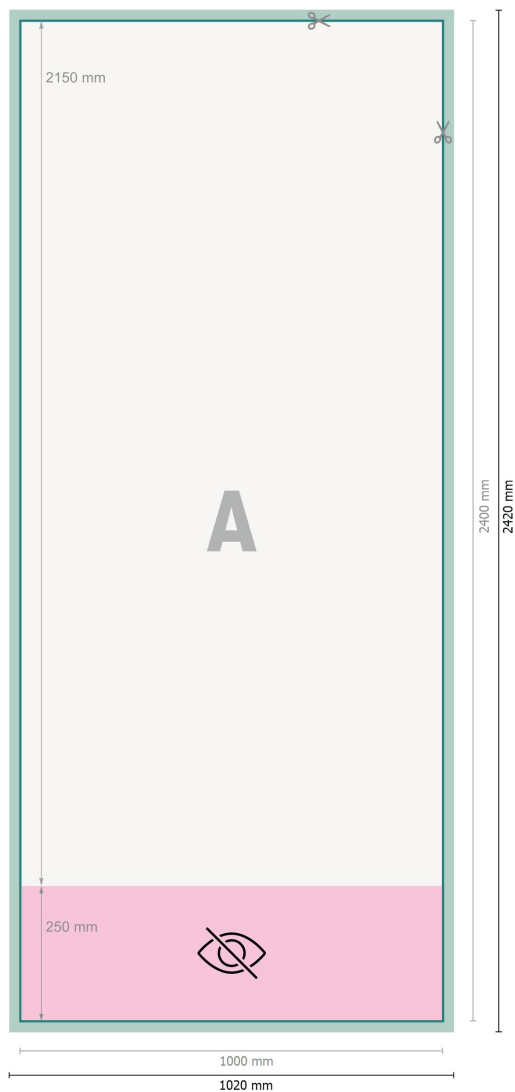

## Roll-up eksklusiv, kun tryk, 100 x 215 cm

**Dataformat (inkl. 10 mm tryk til kant):**  
102 x 242 cm

**Beskåret størrelse:**  
100 x 240 cm

**Synligt område:**  
100 x 215 cm

**Trykområde:**  
100 x 240 cm

**Sikkerhedsmargen:**  
Med et mellemrum på 10 mm mellem teksten/oplysningerne og kanten af det beskårne format forhindres u hensigtsmæssig beskæring.

### Forklaring af symboler

- Beskæring
- Læseretning
- Beskåret størrelse
- Dataformat
- Ikke synlig
- Her skærer/stanser vi dit produkt

### Bemærk:

Sørg for at have en beskærmingsmargen og en sikkerhedsmargen i henhold til vejledningen.

Placer baggrundsgrafik, billeder eller grafik op til dataformatets kant.

Tolerancer kan forekomme under produktionen på grund af beskærings-, stanse- og falseprocesserne.