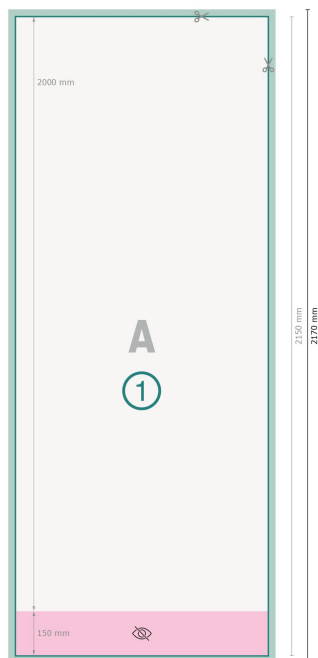

Roll-up udendørs, dobbeltsidet, 85 x 200 cm

Dataformat (inkl. 10 mm tryk til kant):
87 x 217 cm

Beskåret størrelse:
85 x 215 cm

Synligt område:
85 x 200 cm

Trykområde:
85 x 215 cm

Sikkerhedsmargen:
Med et mellemrum på 10 mm mellem teksten/oplysningerne og kanten af det beskårne format forhindres u hensigtsmæssig beskæring.

Forklaring af symboler

-  Beskæring
-  Læseretning
-  Beskåret størrelse
-  Dataformat
-  Her skærer/stanser vi dit produkt
-  Ikke synlig

Bemærk:

Sørg for at have en beskæringsmargen og en sikkerhedsmargen i henhold til vejledningen.

Placer baggrundsgrafik, billeder eller grafik op til dataformatets kant.

Tolerancer kan forekomme under produktionen på grund af beskærings-, stanse- og falseprocesserne.

Trykdata: Du finder vejledninger og skabeloner under menupunktet *Trykdata* på www.onlineprinters.dk