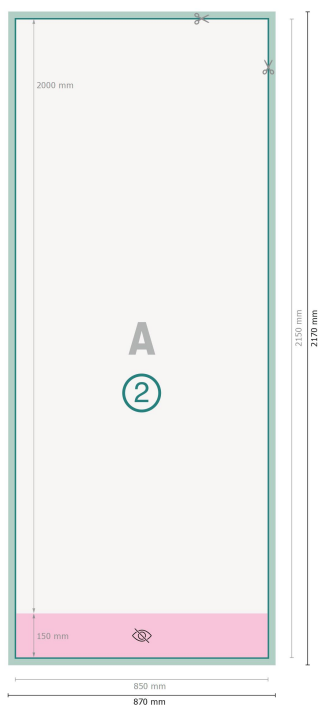

Roll-up udendørs, dobbeltsidet, 85 x 200 cm

Dataformat (inkl. 10 mm tryk til kant):
87 x 217 cm

Beskåret størrelse:
85 x 215 cm

Synligt område:
85 x 200 cm

Trykområde:
85 x 215 cm

Sikkerhedsmargen:
Med et mellemrum på 10 mm mellem teksten/oplysningerne og kanten af det beskårne format forhindres u hensigtsmæssig beskæring.

Forklaring af symboler

-  Beskæring
-  Læseretning
-  Beskåret størrelse
-  Dataformat
-  Her skærer/stanser vi dit produkt
-  Ikke synlig

Bemærk:

Sørg for at have en beskæringsmargen og en sikkerhedsmargen i henhold til vejledningen.

Placer baggrundsgrafik, billeder eller grafik op til dataformatets kant.

Tolerancer kan forekomme under produktionen på grund af beskærings-, stanse- og falseprocesserne.

Trykdata: Du finder vejledninger og skabeloner under menupunktet *Trykdata* på www.onlineprinters.dk