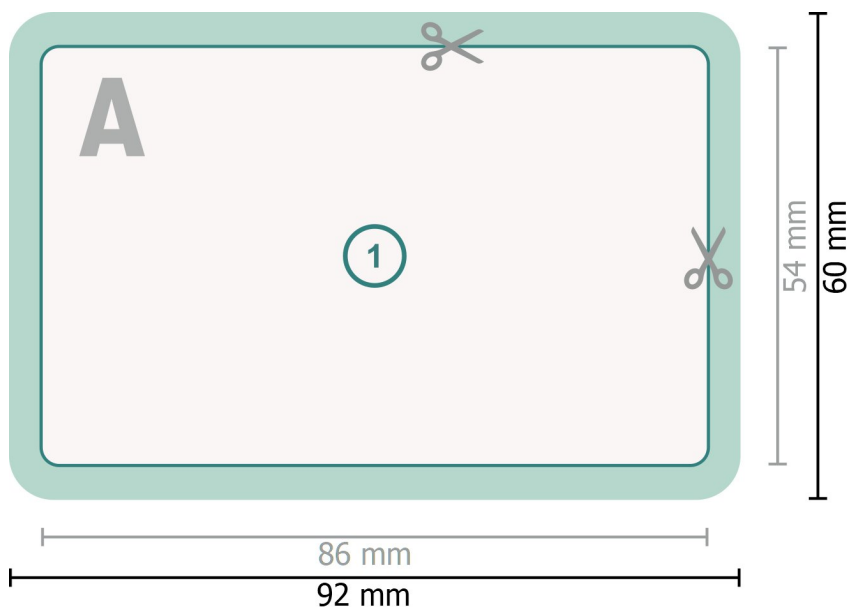

## Plastkort med underskriftsfelt og magnetstribe, 8,6 x 5,4 cm

**Dataformat (inkl. 3 mm tryk til kant):**  
9,2 x 6 cm

**beskæring:**  
3 mm

**Beskåret størrelse:**  
8,6 x 5,4 cm

**Sikkerhedsmargen:**  
Med et mellemrum på 4 mm mellem teksten/oplysningerne og kanten af det beskårne format forhindres u hensigtsmæssig beskæring.

### Forklaring af symboler

- Beskæring
- Læseretning
- Beskåret størrelse
- Dataformat
- Her skærer/stanser vi dit produkt

### Bemærk:

Sørg for at have en beskæringsmargen og en sikkerhedsmargen i henhold til vejledningen.

Placer baggrundsgrafik, billeder eller grafik op til dataformatets kant.

Tolerancer kan forekomme under produktionen på grund af beskærings-, stanse- og falseprocesserne.