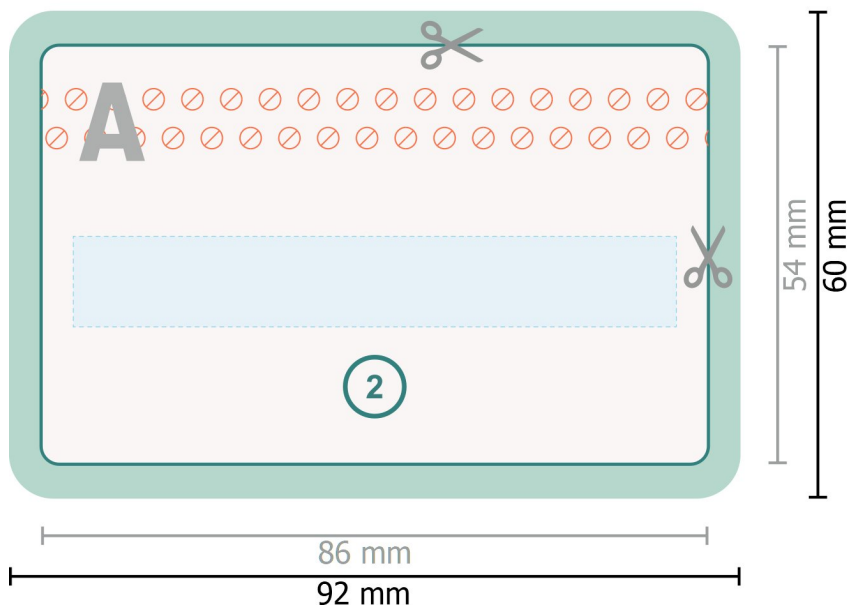

## Plastkort med underskriftsfelt og magnetstribe, 8,6 x 5,4 cm

**Dataformat (inkl. 3 mm tryk til kant):**  
9,2 x 6 cm

**beskæring:**  
3 mm

**Beskåret størrelse:**  
8,6 x 5,4 cm

**Sikkerhedsmargen:**  
Med et mellemrum på 4 mm mellem teksten/oplysningerne og kanten af det beskårne format forhindres u hensigtsmæssig beskæring.

### Forklaring af symboler

- Beskæring
- Læseretning
- Beskåret størrelse
- Dataformat
- Her skærer/stanser vi dit produkt

### Bemærk:

Sørg for at have en beskæringsmargen og en sikkerhedsmargen i henhold til vejledningen.

Placer baggrundsgrafik, billeder eller grafik op til dataformatets kant.

Tolerancer kan forekomme under produktionen på grund af beskærings-, stanse- og falseprocesserne.