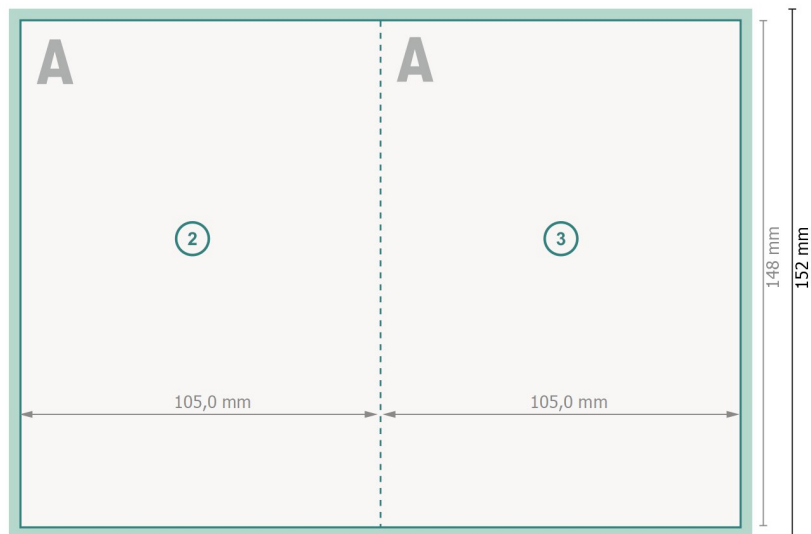

Falsede julekort stående format, A6

4 sider, 1 fals

Yderside

Inderside

Dataformat (inkl. 2 mm tryk til kant):

21,4 x 15,2 cm

beskæring:

2 mm

Beskåret størrelse:

21 x 14,8 cm

Beskåret størrelse (lukket):

10,5 x 14,8 cm

Sikkerhedsmargen:

Med et mellemrum på 4 mm mellem teksten/oplysningerne og kanten af det beskårne format forhindres u hensigtsmæssig beskæring.