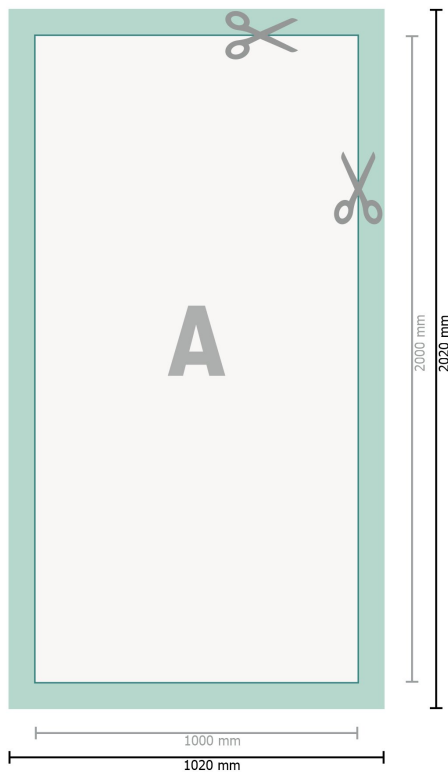

Zipper-bannere, kun tryk, 100 x 200 cm

**Dataformat (inkl. 10 mm indstik):**

102 x 202 cm

Beskåret størrelse:

100 x 200 cm

Sikkerhedsmargen:

Med et mellemrum på 50 mm mellem teksten/oplysningerne og kanten af det beskårne format forhindres uhensigtsmæssig beskæring.

Forklaring af symboler

- A** Læseretning
-  Beskåret størrelse
-  Dataformat
-  Her skærer/stanser vi dit produkt
-  indstik

Bemærk:

Sørg for at have en beskæringsmargen og en sikkerhedsmargen i henhold til vejledningen.

Placer baggrundsgrafik, billeder eller grafik op til dataformatets kant.

Tolerancer kan forekomme under produktionen på grund af beskærings-, stanse- og falseprocesserne.

Trykdata: Du finder vejledninger og skabeloner under menupunktet *Trykdata* på www.onlineprinters.dk