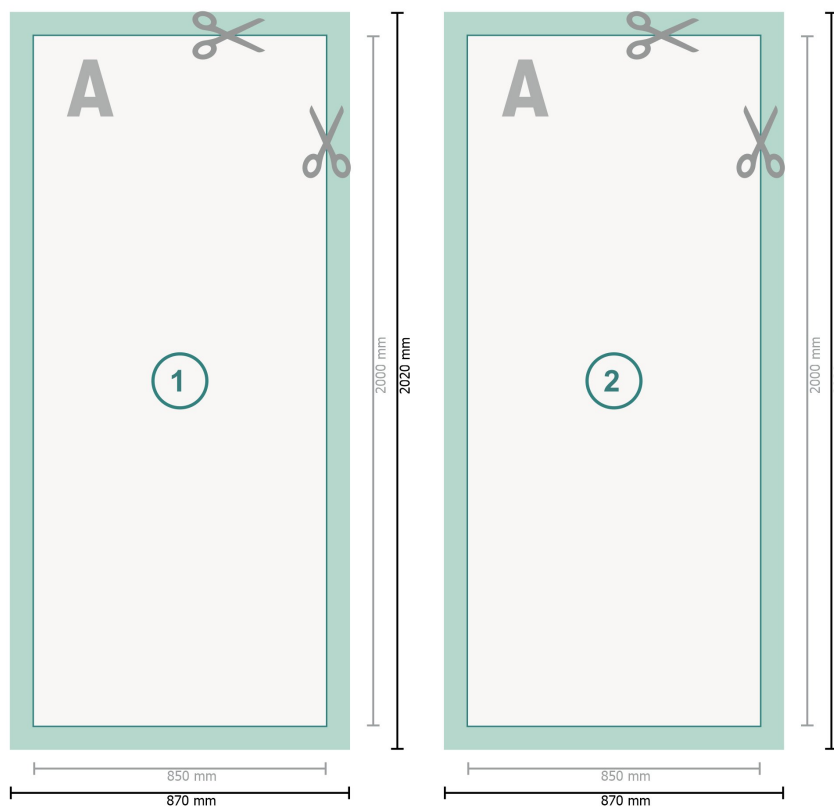

## Zipper-bannere inkl. tryk, 85 x 200 cm

**Dataformat (inkl. 10 mm indstik):**  
87 x 202 cm

**Beskåret størrelse:**  
85 x 200 cm

**Sikkerhedsmargen:**  
Med et mellemrum på 50 mm mellem teksten/oplysningerne og kanten af det beskårne format forhindres uhensigtsmæssig beskæring.

### Forklaring af symboler

- A** Læseretning
- Beskåret størrelse
- Dataformat
- Her skærer/stanser vi dit produkt
- indstik

### Bemærk:

Sørg for at have en beskæringsmargen og en sikkerhedsmargen i henhold til vejledningen.

Placer baggrundsgrafik, billeder eller grafik op til dataformatets kant.

Tolerancer kan forekomme under produktionen på grund af beskærings-, stanse- og falseprocesserne.