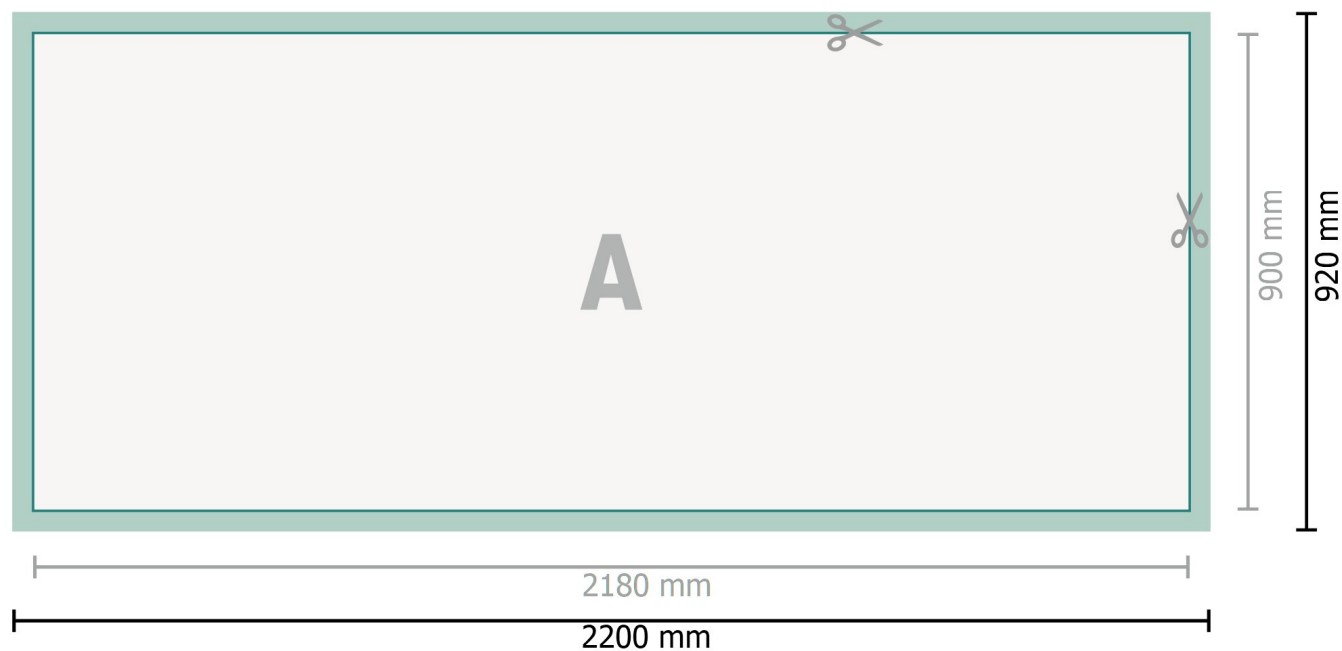

Datablad

Messedisk inkl. tryk

Dataformat (inkl. 10 mm tryk til kant):
220 x 92 cm

Beskåret størrelse:
218 x 90 cm

Sikkerhedsmargen:
Med et mellemrum på 4 mm mellem teksten/oplysningerne og kanten af det beskårne format forhindres u hensigtsmæssig beskæring.

Forklaring af symboler

-  Beskæring
-  Beskåret størrelse
-  Dataformat
-  Her skærer/stanser vi dit produkt

Bemærk:

Sørg for at have en beskæringsmargen og en sikkerhedsmargen i henhold til vejlednin-

Placer baggrundsgrafik, billeder eller grafik op til dataformatets kant.