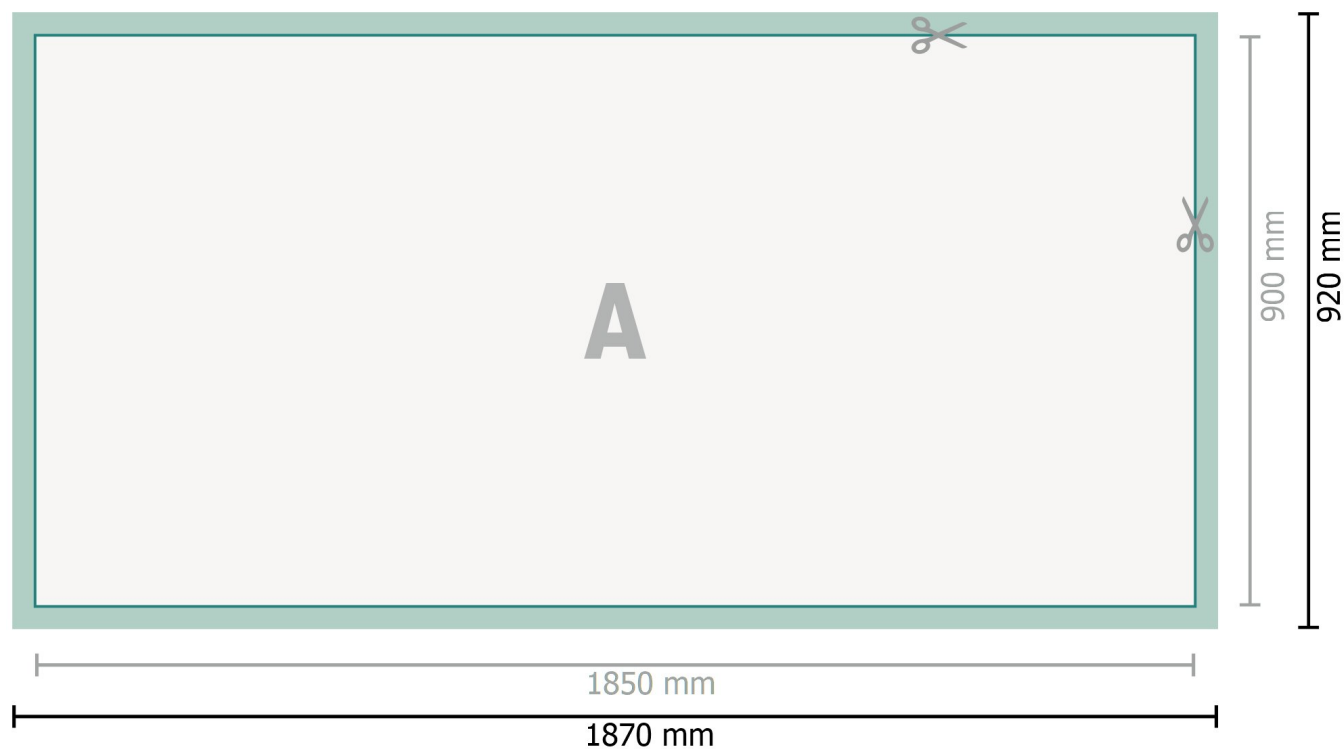

Datablad

Messedisk inkl. tryk

Dataformat (inkl. 10 mm tryk til kant):
187 x 92 cm

Beskåret størrelse:
185 x 90 cm

Sikkerhedsmargen:
Med et mellemrum på 4 mm mellem teksten/oplysningerne og kanten af det beskårne format forhindres u hensigtsmæssig beskæring.

Forklaring af symboler

-  Beskæring
-  Beskåret størrelse
-  Dataformat
-  Her skærer/stanser vi dit produkt

Bemærk:

Sørg for at have en beskæringsmargen og en sikkerhedsmargen i henhold til vejlednin-

Placer baggrundsgrafik, billeder eller grafik op til dataformatets kant.