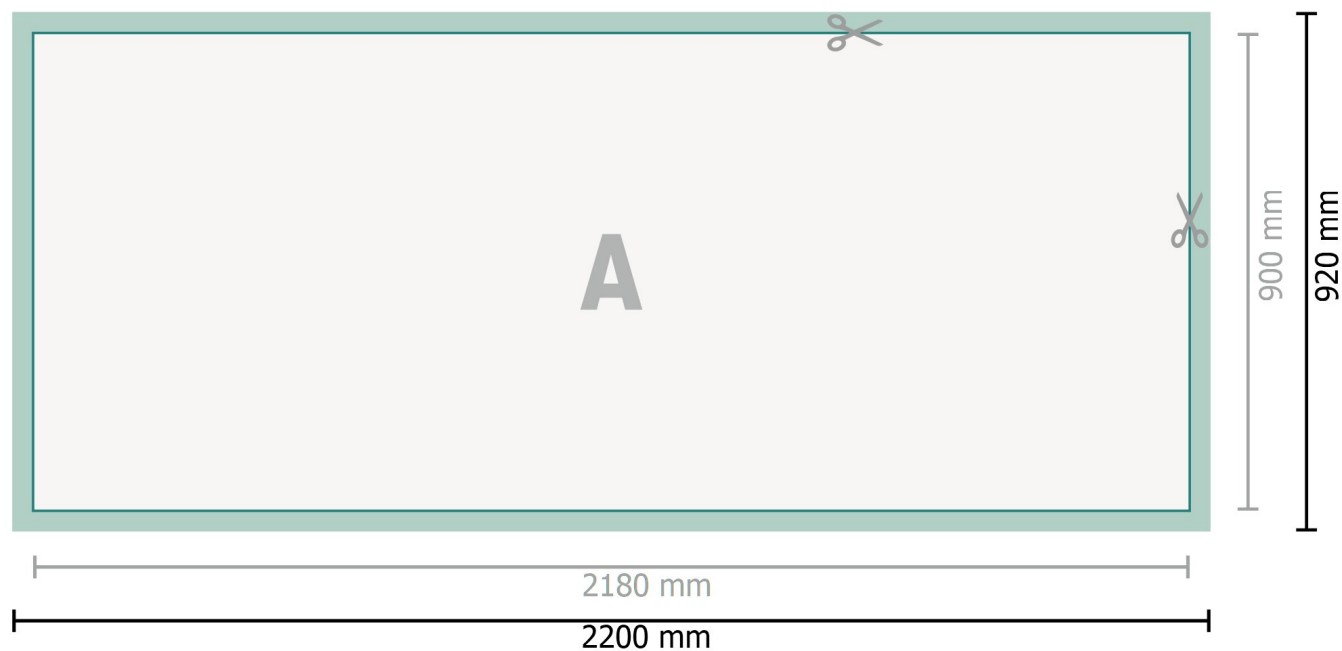

Datablad

Messedisk kun tryk

Dataformat (inkl. 10 mm tryk til kant):
220 x 92 cm

Beskåret størrelse:
218 x 90 cm

Sikkerhedsmargen:
Med et mellemrum på 4 mm mellem teksten/oplysningerne og kanten af det beskårne format forhindres u hensigtsmæssig beskæring.

Forklaring af symboler

-  Beskæring
-  Beskåret størrelse
-  Dataformat
-  Her skærer/stanser vi dit produkt

Bemærk:

Sørg for at have en beskæringsmargen og en sikkerhedsmargen i henhold til vejlednin-

Placer baggrundsgrafik, billeder eller grafik op til dataformatets kant.