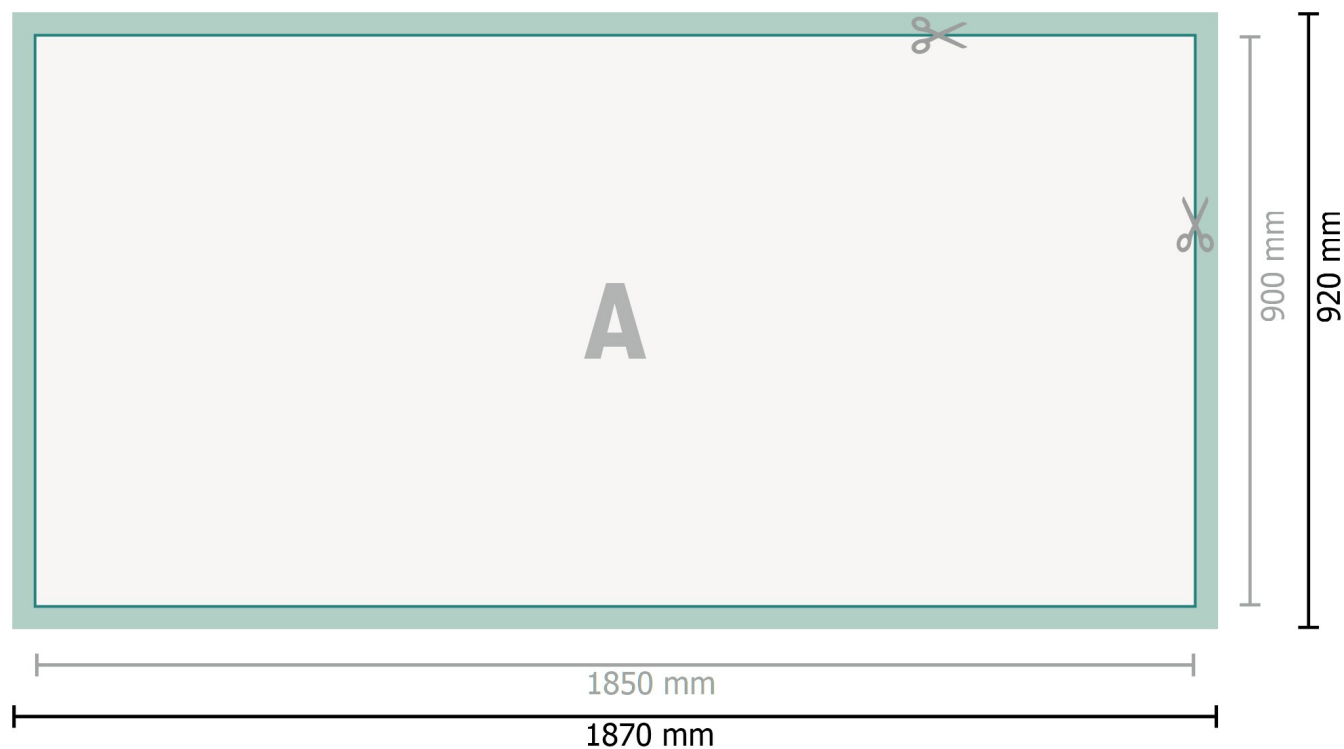

## Messedisk kun tryk

**Dataformat (inkl. 10 mm tryk til kant):**  
187 x 92 cm

**Beskåret størrelse:**  
185 x 90 cm

**Sikkerhedsmargen:**  
Med et mellemrum på 4 mm mellem teksten/oplysningerne og kanten af det beskårne format forhindres u hensigtsmæssig beskæring.

### Bemærk:

Sørg for at have en beskæringsmargen og en sikkerhedsmargen i henhold til vejlednin-

Placer baggrundsgrafik, billeder eller grafik op til dataformatets kant.

Tolerancer kan forekomme under produktionen på grund af beskærings-, stanse- og falsepro-