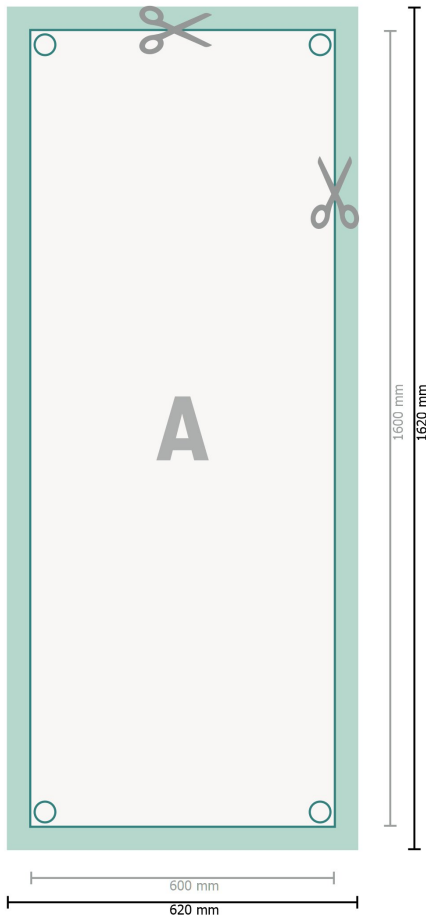

## X-banner, kun tryk, standard, 60 x 160 cm

**Dataformat (inkl. 10 mm tryk til kant):**  
62 x 162 cm

**Beskåret størrelse:**  
60 x 160 cm

**Sikkerhedsmargen:**  
Med et mellemrum på 4 mm mellem teksten/oplysningerne og kanten af det beskårne format forhindres u hensigtsmæssig beskæring.

### Forklaring af symboler

-  Beskæring
-  Læseretning
-  Beskåret størrelse
-  Dataformat
-  Her skærer/stanser vi dit produkt

---

### Bemærk:

Sørg for at have en beskæringsmargen og en sikkerhedsmargen i henhold til vejledningen.

Placer baggrundsgrafik, billeder eller grafik op til dataformatets kant.

Tolerancer kan forekomme under produktionen på grund af beskærings-, stanse- og falseprocesserne.