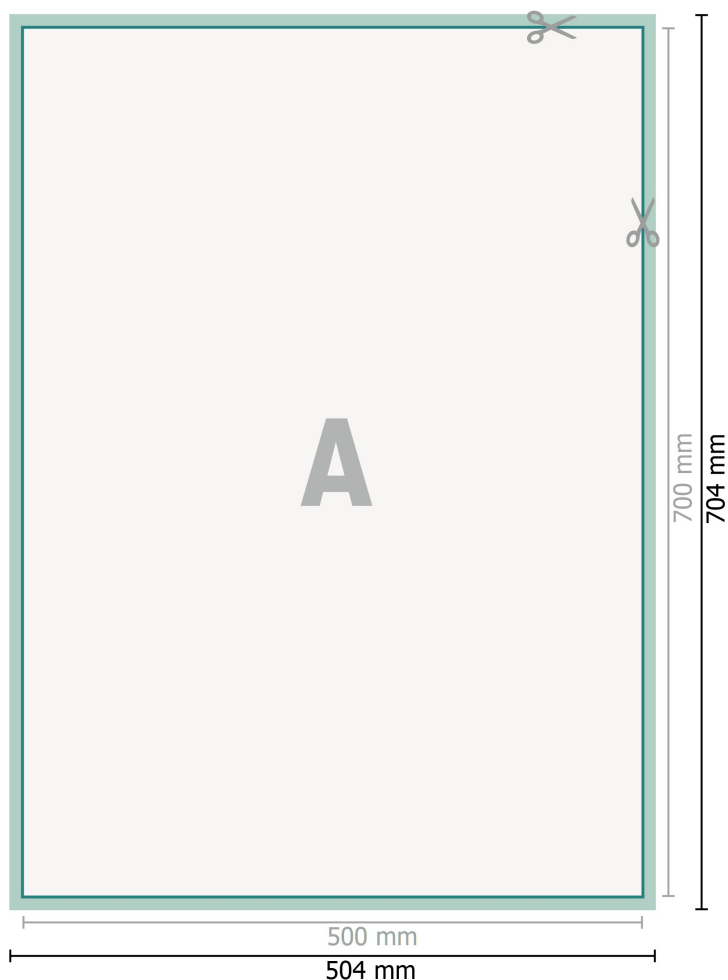

Klæbefilm i storformat, 50 x 70 cm

Dataformat (inkl. 2 mm tryk til kant):
50,4 x 70,4 cm

beskæring:
2 mm

Beskåret størrelse:
50 x 70 cm

Sikkerhedsmargen:
Med et mellemrum på 4 mm mellem teksten/oplysningerne og kanten af det beskårne format forhindres u hensigtsmæssig beskæring.

Forklaring af symboler

-  Beskæring
-  Læseretning
-  Beskåret størrelse
-  Dataformat
-  Her skærer/stanser vi dit produkt

Bemærk:

Sørg for at have en beskæringsmargen og en sikkerhedsmargen i henhold til vejledningen.

Placer baggrundsgrafik, billeder eller grafik op til dataformatets kant.

Tolerancer kan forekomme under produktionen på grund af beskærings-, stanse- og falseprocesserne.

Trykdata: Du finder vejledninger og skabeloner under menupunktet *Trykdata* på www.onlineprinters.dk