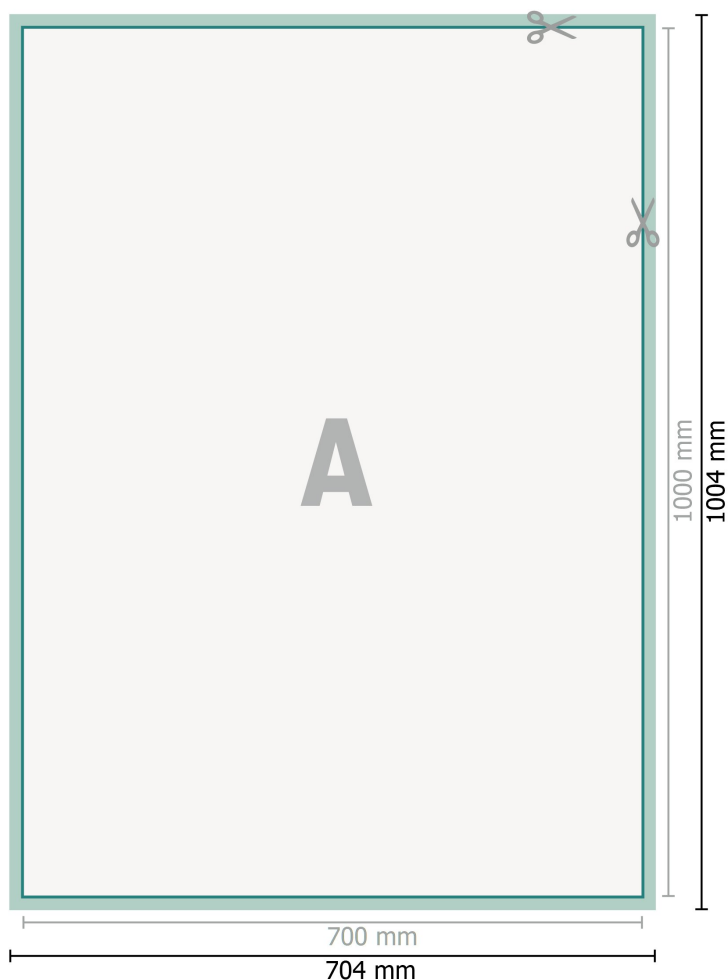

Klæbefilm i storformat, 70 x 100 cm

Dataformat (inkl. 2 mm tryk til kant):
70,4 x 100,4 cm

beskæring:
2 mm

Beskåret størrelse:
70 x 100 cm

Sikkerhedsmargen:
Med et mellemrum på 4 mm mellem teksten/oplysningerne og kanten af det beskårne format forhindres u hensigtsmæssig beskæring.

Forklaring af symboler

-  Beskæring
-  Læseretning
-  Beskåret størrelse
-  Dataformat
-  Her skærer/stanser vi dit produkt

Bemærk:

Sørg for at have en beskæringsmargen og en sikkerhedsmargen i henhold til vejledningen.

Placer baggrundsgrafik, billeder eller grafik op til dataformatets kant.

Tolerancer kan forekomme under produktionen på grund af beskærings-, stanse- og falseprocesserne.

Trykdata: Du finder vejledninger og skabeloner under menu punktet *Trykdata* på www.onlineprinters.dk