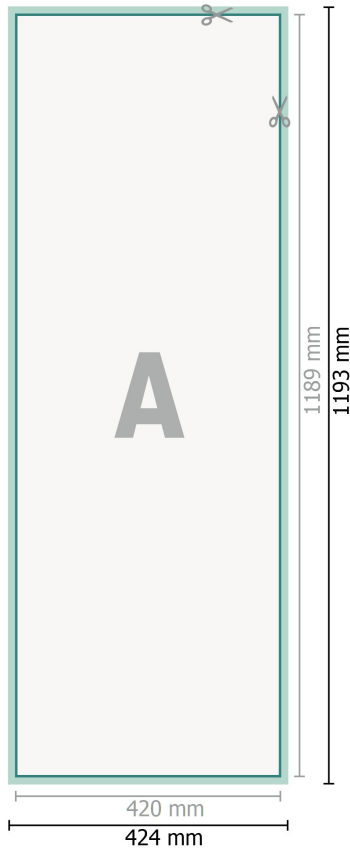

Klæbefilm i storformat, A0 halv

Dataformat (inkl. 2 mm tryk til kant):
42,4 x 119,3 cm

beskæring:
2 mm

Beskåret størrelse:
42 x 118,9 cm

Sikkerhedsmargen:
Med et mellemrum på 4 mm mellem teksten/oplysningerne og kanten af det beskårne format forhindres u hensigtsmæssig beskæring.

Forklaring af symboler

-  Beskæring
-  Læseretning
-  Beskåret størrelse
-  Dataformat
-  Her skærer/stanser vi dit produkt

Bemærk:

Sørg for at have en beskæringsmargen og en sikkerhedsmargen i henhold til vejledningen.

Placer baggrundsgrafik, billeder eller grafik op til dataformatets kant.

Tolerancer kan forekomme under produktionen på grund af beskærings-, stanse- og falseprocesserne.

Trykdata: Du finder vejledninger og skabeloner under menupunktet *Trykdata* på www.onlineprinters.dk