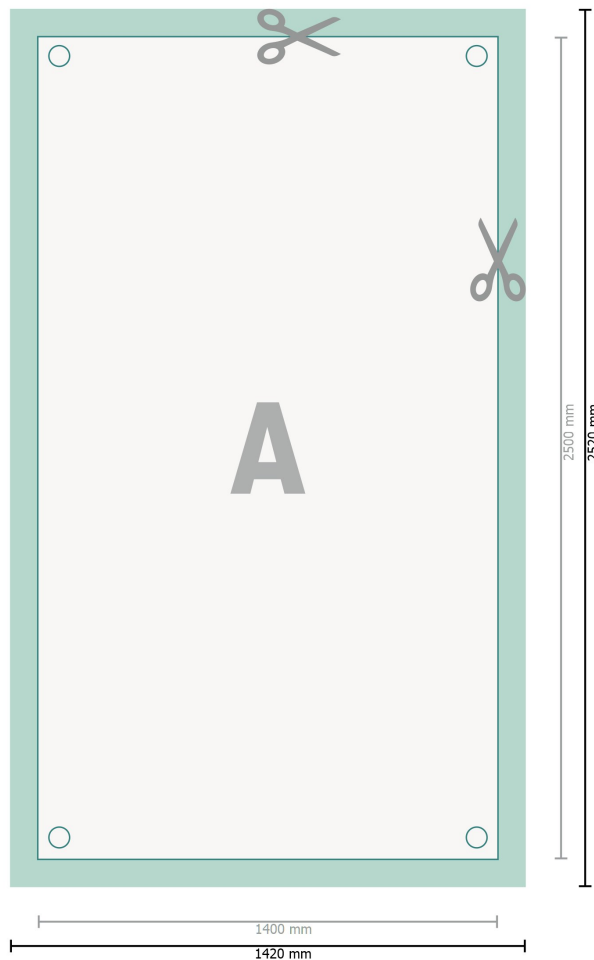

X-banner, kun tryk, eksklusivt, 140 x 250 cm

Dataformat (inkl. 10 mm tryk til kant):
142 x 252 cm

Beskåret størrelse:
140 x 250 cm

Sikkerhedsmargen:
Med et mellemrum på 4 mm mellem teksten/oplysningerne og kanten af det beskårne format forhindres u hensigtsmæssig beskæring.

Forklaring af symboler

-  Beskæring
-  Læseretning
-  Beskåret størrelse
-  Dataformat
-  Her skærer/stanser vi dit produkt

Bemærk:

Sørg for at have en beskæringsmargen og en sikkerhedsmargen i henhold til vejledningen.

Placer baggrundsgrafik, billeder eller grafik op til dataformatets kant.

Tolerancer kan forekomme under produktionen på grund af beskærings-, stanse- og falseprocesserne.

Trykdata: Du finder vejledninger og skabeloner under menu-punktet *Trykdata* på www.onlineprinters.dk