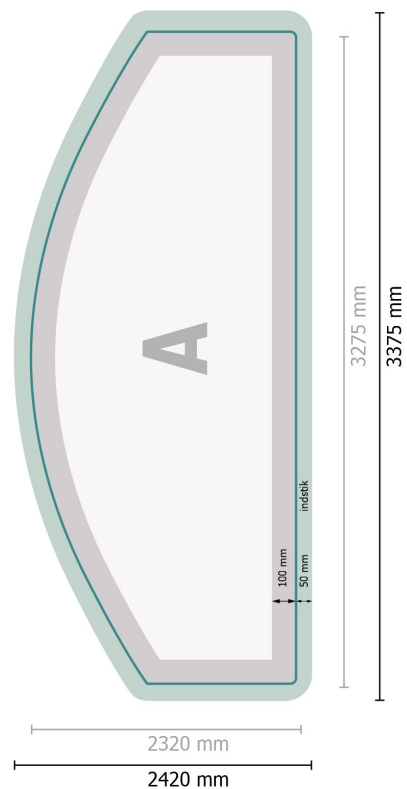

### Dataformat:

337,5 x 242 cm

### Beskåret størrelse:

327,5 x 232 cm

## Dataformat:

337,5 x 242 cm

## Beskåret størrelse:

327,5 x 232 cm