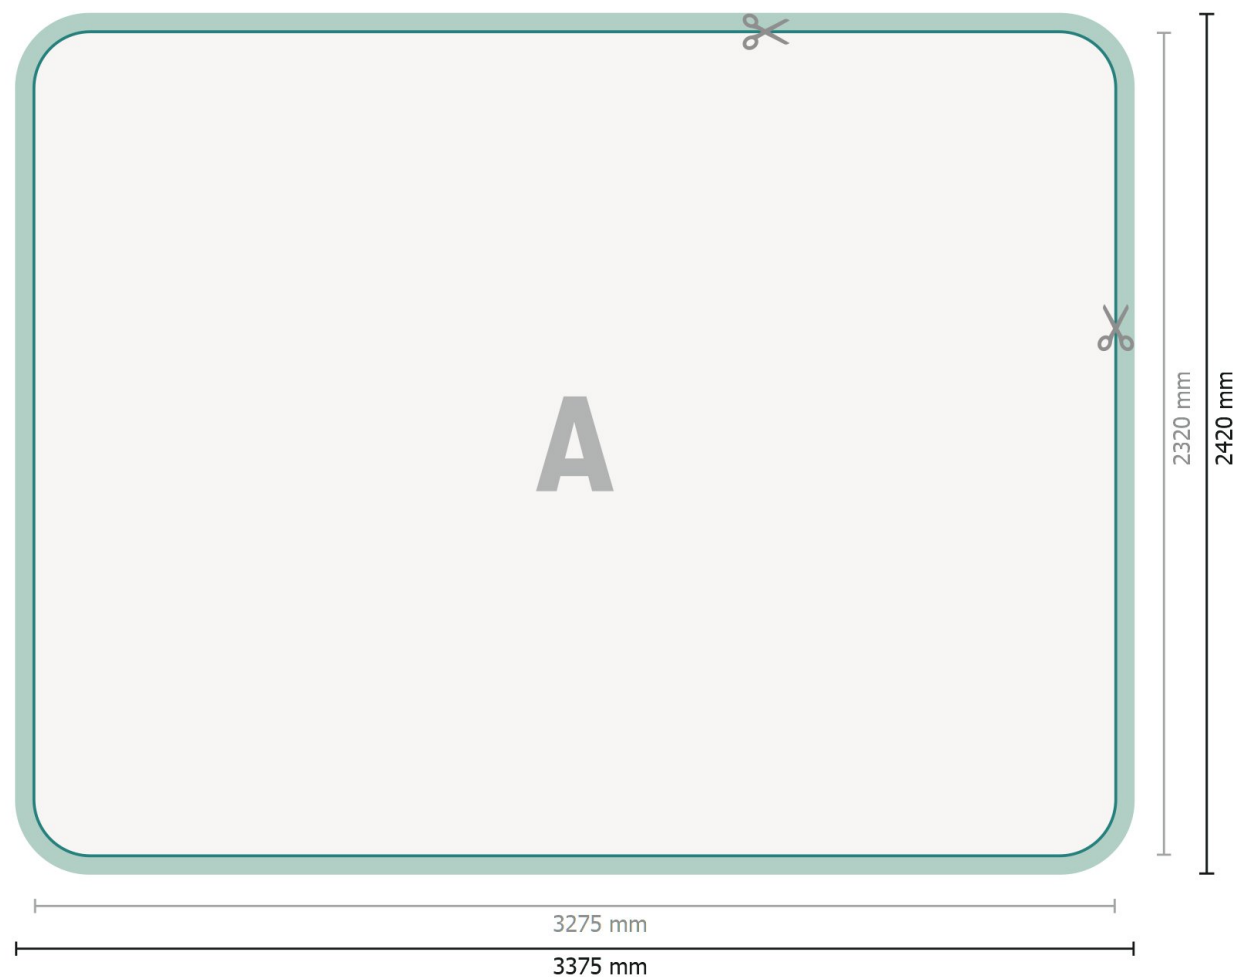

Messevæg med lynlås -kun tryk, buet, 300 x 230 cm

Dataformat (inkl. 50 mm indstik):

337,5 x 242 cm

Beskåret størrelse:

327,5 x 232 cm

Produktets dimension:

300 x 230 cm

Forklaring af symboler

A Læseretning

—|— Beskåret størrelse

—| Dataformat

 Her skærer/stanser vi dit produkt

 indstik

Bemærk:

Sørg for at have en beskæringsmargen og en sikkerhedsmargen i henhold til vejledningen.

Placer baggrundsgrafik, billeder eller grafik op til dataformatets kant.

Tolerancer kan forekomme under produktionen på grund af beskærings-, stanse- og falseprocesserne.

Trykdata: Du finder vejledninger og skabeloner under menu-punktet *Trykdata* på www.onlineprinters.dk

Messevæg med lynlås -kun tryk, buet, 300 x 230 cm

Formatvisning drejjet 90 grader.

Dataformat (inkl. 50 mm indstik):

337,5 x 242 cm

Beskåret størrelse:

327,5 x 232 cm

Produktets dimension:

300 x 230 cm

Forklaring af symboler