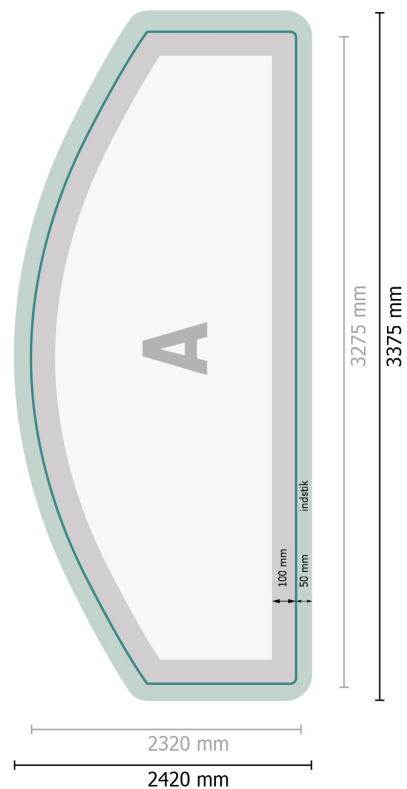

Messevæg med lynlås -kun tryk, buet, 300 x 230 cm

Dataformat (inkl. 50 mm indstik):

337,5 x 242 cm

Beskåret størrelse:

327,5 x 232 cm

Produktets dimension:

300 x 230 cm

Forklaring af symboler

A Læseretning

—|— Beskåret størrelse

—| Dataformat

 Her skærer/stanser vi dit produkt

 indstik

Bemærk:

Sørg for at have en beskæringsmargen og en sikkerhedsmargen i henhold til vejledningen.

Placer baggrundsgrafik, billeder eller grafik op til dataformatets kant.

Tolerancer kan forekomme under produktionen på grund af beskærings-, stanse- og falseprocesserne.

Trykdata: Du finder vejledninger og skabeloner under menu-punktet *Trykdata* på www.onlineprinters.dk

Messevæg med lynlås -kun tryk, buet, 300 x 230 cm

Formatvisning drejjet 90 grader.

Dataformat (inkl. 50 mm indstik):

337,5 x 242 cm

Beskåret størrelse:

327,5 x 232 cm

Produktets dimension:

300 x 230 cm

Forklaring af symboler