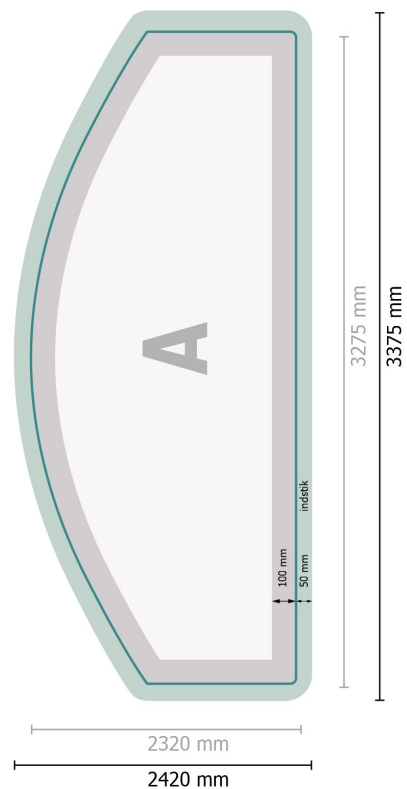

## Messevæg med lynlås -kun tryk, buet, 300 x 230 cm

**Dataformat:**  
337,5 x 242 cm

**Overfyldning:**  
50 mm

**Beskåret størrelse:**  
327,5 x 232 cm

**Sikkerhedsmargen:**  
Med et mellemrum på 100 mm mellem teksten/oplysningerne og kanten af det beskårne format forhindres u hensigtsmæssig beskæring.

**Produktets dimension:**  
300 x 230 cm

## Dataformat:

337,5 x 242 cm

## Beskåret størrelse:

327,5 x 232 cm