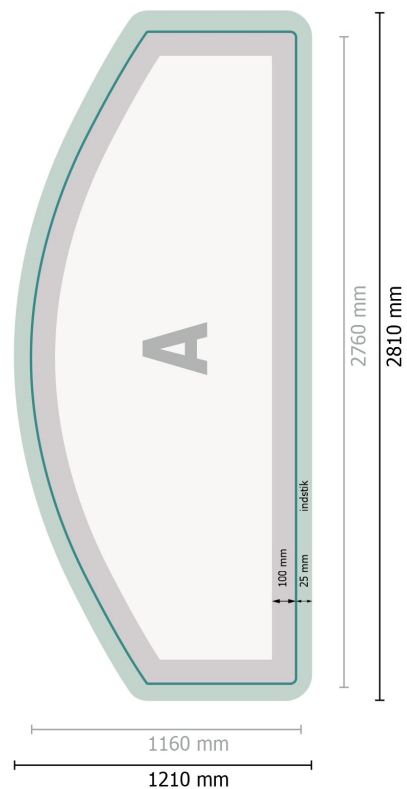

## Beskåret størrelse:

276 x 116 cm

## Produktets dimension:

500 x 230 cm

## Dataformat (inkl. 25 mm indstik):

281 x 121 cm