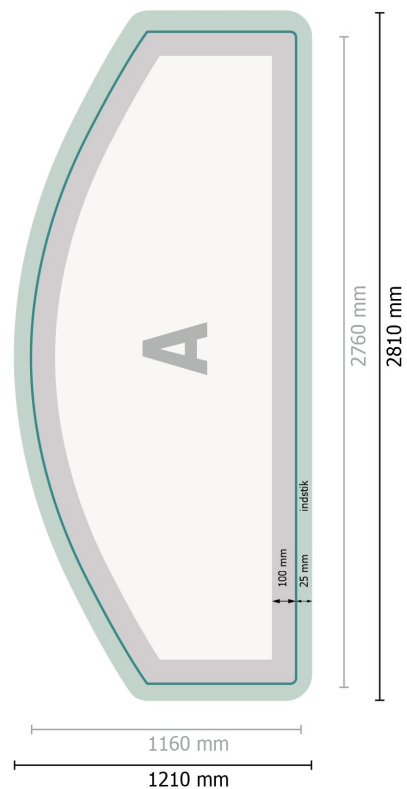

# Messevæg med lynlås inkl. tryk, buet, 500 x 230 cm

**Dataformat:**  
281 x 121 cm

**Overfyldning:**  
25 mm

**Beskåret størrelse:**  
276 x 116 cm

**Sikkerhedsmargen:**  
Med et mellemrum på 100 mm mellem teksten/oplysningerne og kanten af det beskårne format forhindres u hensigtsmæssig beskæring.

**Produktets dimension:**  
500 x 230 cm

# Messevæg med lynlås inkl. tryk, buet, 500 x 230 cm

Formatvisning drejet 90 grader.

**Dataformat:**  
281 x 121 cm

**Overfyldning:**  
25 mm

**Beskåret størrelse:**  
276 x 116 cm

**Sikkerhedsmargen:**  
Med et mellemrum på 100 mm mellem teksten/oplysningerne og kanten af det beskårne format forhindres u hensigtsmæssig beskæring.