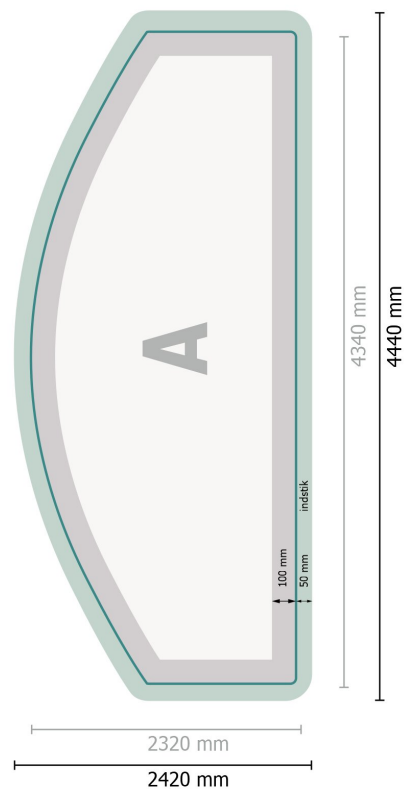

Messevæg med lynlås -kun tryk, buet, 400 x 230 cm

**Dataformat (inkl. 50 mm indstik):**

444 x 242 cm

**Beskåret størrelse:**

434 x 232 cm

**Produktets dimension:**

400 x 230 cm

**Forklaring af symboler**

# Messevæg med lynlås -kun tryk, buet, 400 x 230 cm

Formatvisning drejet 90 grader.

## Dataformat (inkl. 50 mm indstik):

444 x 242 cm

## Beskåret størrelse:

434 x 232 cm