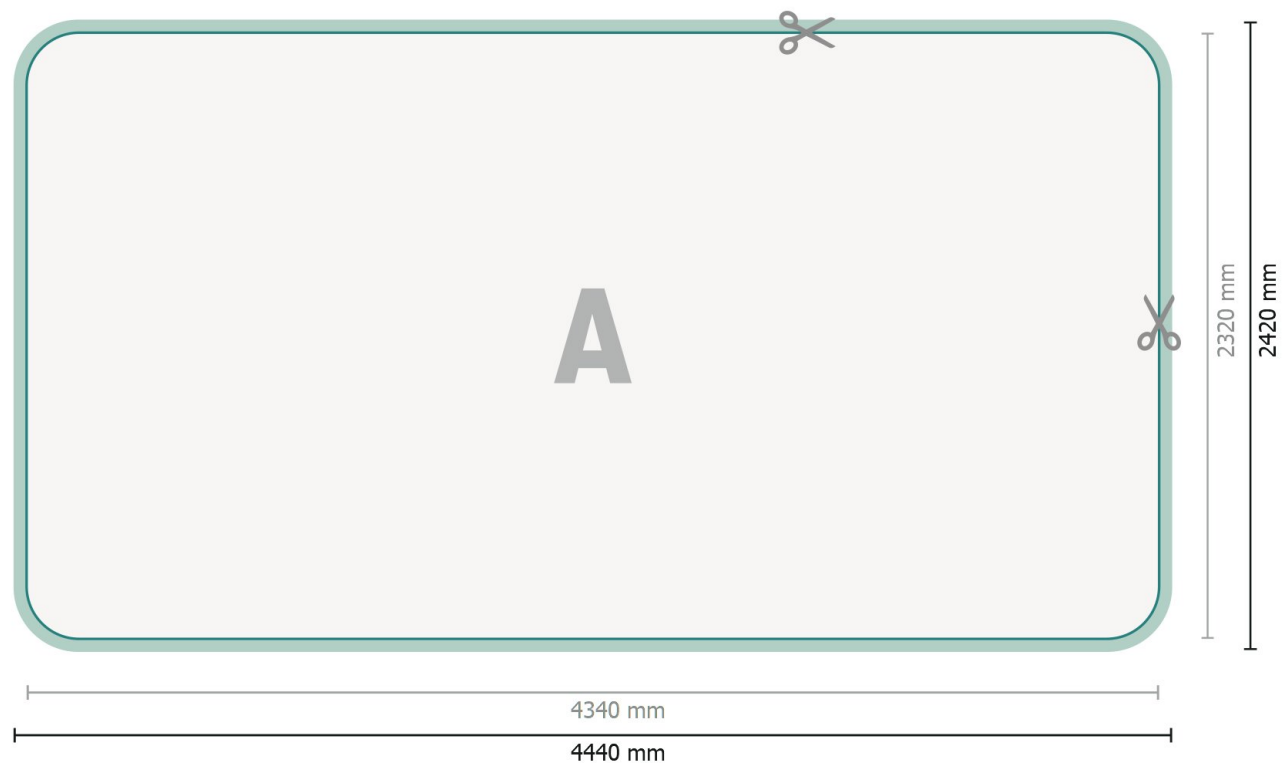

Messevæg med lynlås -kun tryk, buet, 400 x 230 cm

**Dataformat (inkl. 50 mm indstik):**

444 x 242 cm

**Beskåret størrelse:**

434 x 232 cm

**Produktets dimension:**

400 x 230 cm

**Forklaring af symboler**

## Dataformat (inkl. 50 mm indstik):

444 x 242 cm

## Beskåret størrelse:

434 x 232 cm

## Produktets dimension:

400 x 230 cm