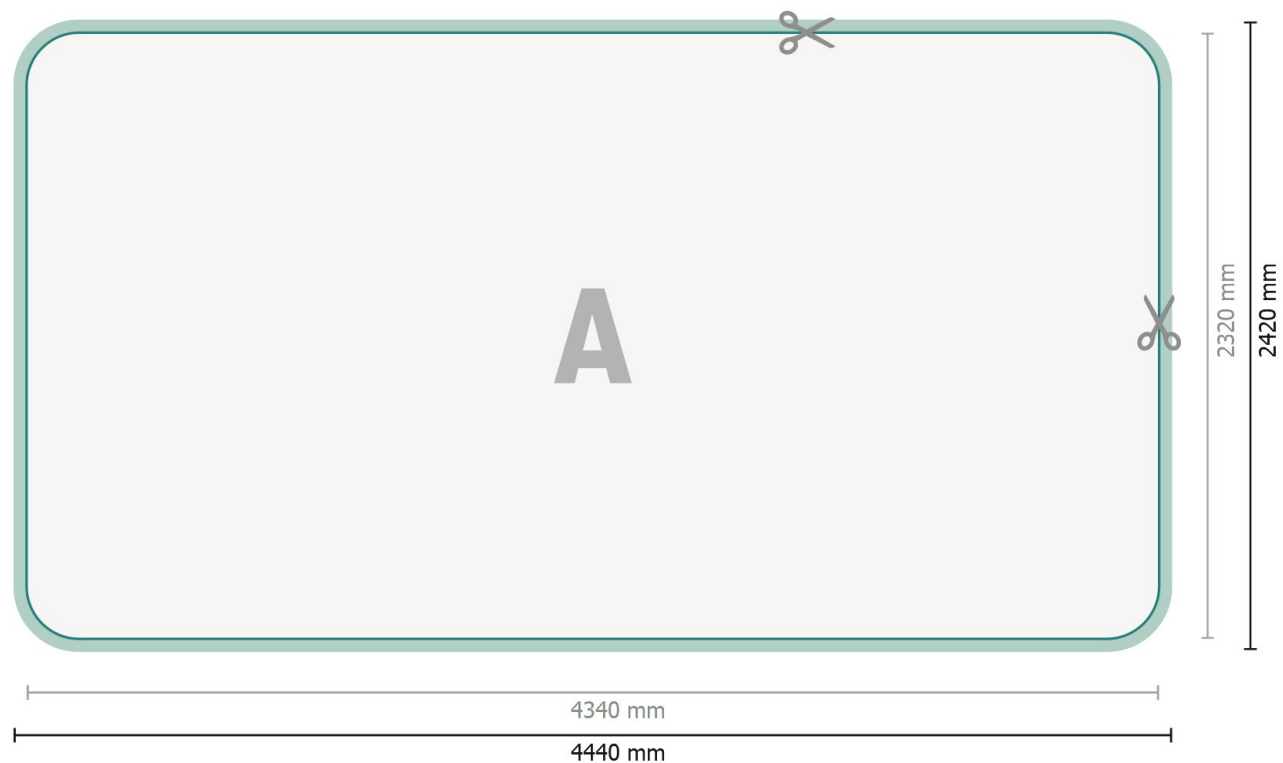

Messevæg med lynlås -kun tryk, buet, 400 x 230 cm

Dataformat:

444 x 242 cm

Overfyldning:

50 mm

Beskåret størrelse:

434 x 232 cm

Sikkerhedsmargen:

Med et mellemrum på 100 mm mellem teksten/oplysningerne og kanten af det beskårne format forhindres u hensigtsmæssig beskæring.

Produktets dimension:

400 x 230 cm

Forklaring af symboler

A Læseretning

—|—| Beskåret størrelse

Formatvisning drejet 90 grader.

Dataformat:

444 x 242 cm

Overfyldning:

50 mm

Beskåret størrelse:

434 x 232 cm

Sikkerhedsmargen:

Med et mellemrum på 100 mm mellem teksten/oplysningerne og kanten af det beskårne format forhindres u hensigtsmæssig beskæring.

Produktets dimension:

400 x 230 cm

Forklaring af symboler

A Læseretning

— Beskåret størrelse