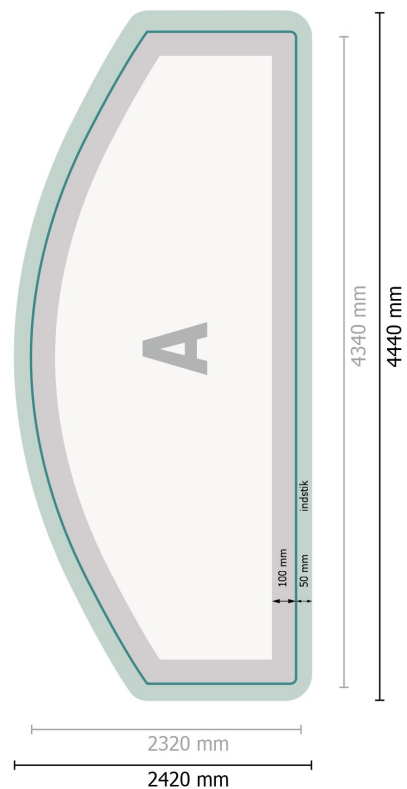

Messevæg med lynlås -kun tryk, buet, 400 x 230 cm

Dataformat:

444 x 242 cm

Overfyldning:

50 mm

Beskåret størrelse:

434 x 232 cm

Sikkerhedsmargen:

Med et mellemrum på 100 mm mellem teksten/oplysningerne og kanten af det beskårne format forhindres u hensigtsmæssig beskæring.

Produktets dimension:

400 x 230 cm

Forklaring af symboler

A Læseretning

—|—| Beskåret størrelse

Formatvisning drejet 90 grader.

Dataformat:

444 x 242 cm

Overfyldning:

50 mm

Beskåret størrelse:

434 x 232 cm

Sikkerhedsmargen:

Med et mellemrum på 100 mm mellem teksten/oplysningerne og kanten af det beskårne format forhindres u hensigtsmæssig beskæring.

Produktets dimension:

400 x 230 cm

Forklaring af symboler

A Læseretning

— Beskåret størrelse