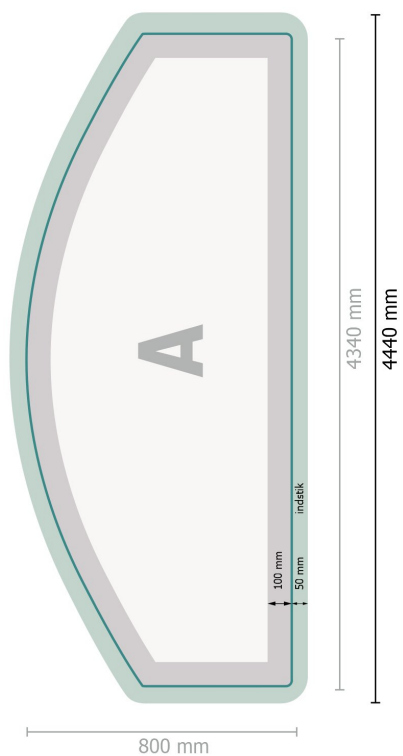

Messevæg med lynlås inkl. tryk, buet, 400 x 230 cm

Dataformat (inkl. 50 mm indstik):

444 x 242 cm

Beskåret størrelse:

434 x 232 cm

Produktets dimension:

400 x 230 cm

Forklaring af symboler

A Læseretning

—|—| Beskåret størrelse

—|—| Dataformat

 Her skærer/stanser vi dit produkt

 indstik

Bemærk:

Sørg for at have en beskæringsmargen og en sikkerhedsmargen i henhold til vejledningen.

Placer baggrundsgrafik, billeder eller grafik op til dataformatets kant.

Tolerancer kan forekomme under produktionen på grund af beskærings-, stanse- og falseprocesserne.

Trykdata: Du finder vejledninger og skabeloner under menupunktet *Trykdata* på www.onlineprinters.dk

Messevæg med lynlås inkl. tryk, buet, 400 x 230 cm

Formatvisning drejjet 90 grader.

Dataformat (inkl. 50 mm indstik):

444 x 242 cm

Beskåret størrelse:

434 x 232 cm

Produktets dimension:

400 x 230 cm

Forklaring af symboler