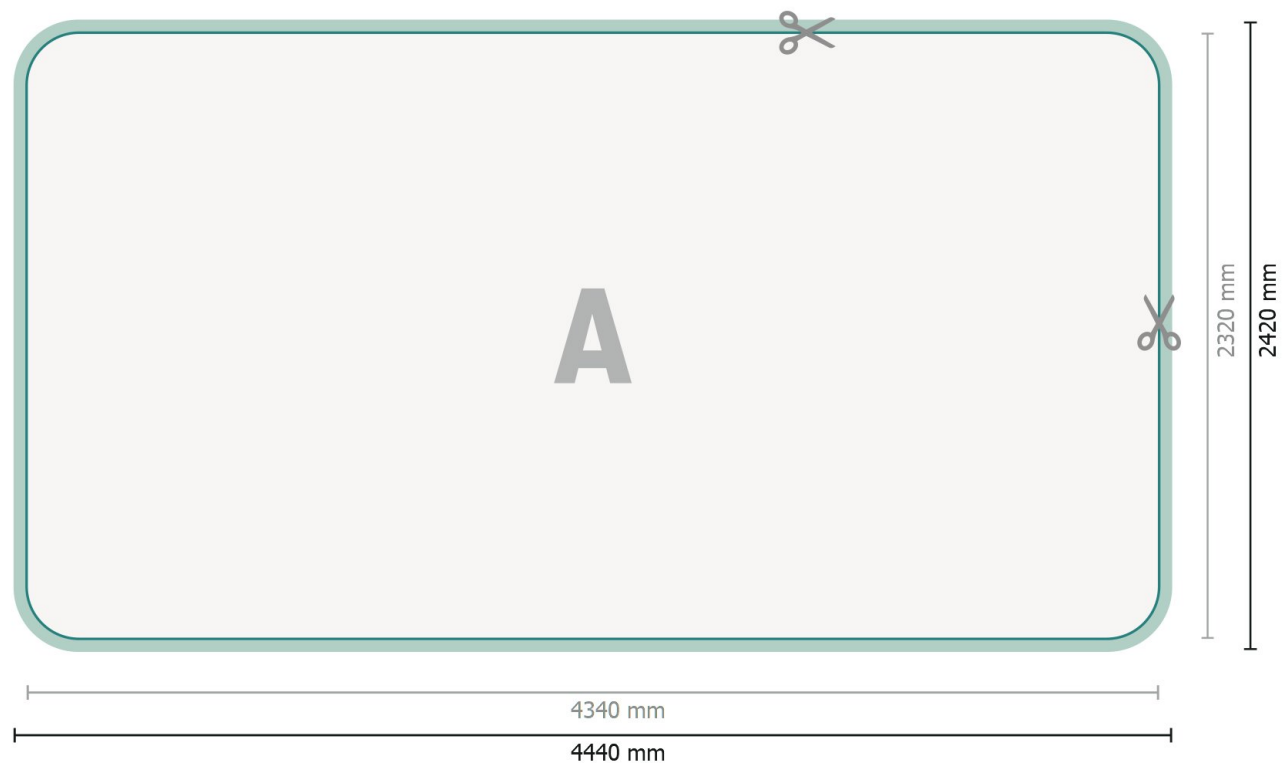

Messevæg med lynlås inkl. tryk, buet, 400 x 230 cm

Dataformat (inkl. 50 mm indstik):

444 x 242 cm

Beskåret størrelse:

434 x 232 cm

Produktets dimension:

400 x 230 cm

Forklaring af symboler

A Læseretning

—|—| Beskåret størrelse

—|—| Dataformat

 Her skærer/stanser vi dit produkt

 indstik

Bemærk:

Sørg for at have en beskæringsmargen og en sikkerhedsmargen i henhold til vejledningen.

Placer baggrundsgrafik, billeder eller grafik op til dataformatets kant.

Tolerancer kan forekomme under produktionen på grund af beskærings-, stanse- og falseprocesserne.

Trykdata: Du finder vejledninger og skabeloner under menupunktet *Trykdata* på www.onlineprinters.dk

Messevæg med lynlås inkl. tryk, buet, 400 x 230 cm

Formatvisning drejjet 90 grader.

Dataformat (inkl. 50 mm indstik):

444 x 242 cm

Beskåret størrelse:

434 x 232 cm

Produktets dimension:

400 x 230 cm

Forklaring af symboler