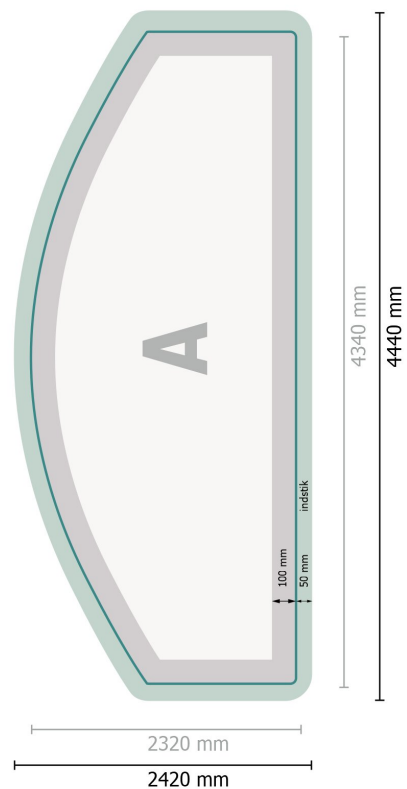

Messevæg med lynlås inkl. tryk, buet, 400 x 230 cm

Dataformat (inkl. 50 mm indstik):

444 x 242 cm

Beskåret størrelse:

434 x 232 cm

Produktets dimension:

400 x 230 cm

Forklaring af symboler

A Læseretning

—|—| Beskåret størrelse

—|—| Dataformat

 Her skærer/stanser vi dit produkt

 indstik

Bemærk:

Sørg for at have en beskæringsmargen og en sikkerhedsmargen i henhold til vejledningen.

Placer baggrundsgrafik, billeder eller grafik op til dataformatets kant.

Tolerancer kan forekomme under produktionen på grund af beskærings-, stanse- og falseprocesserne.

Trykdata: Du finder vejledninger og skabeloner under menu-punktet *Trykdata* på www.onlineprinters.dk

Messevæg med lynlås inkl. tryk, buet, 400 x 230 cm

Formatvisning drejet 90 grader.

Dataformat (inkl. 50 mm indstik):

444 x 242 cm

Beskåret størrelse:

434 x 232 cm

Produktets dimension:

400 x 230 cm

Forklaring af symboler