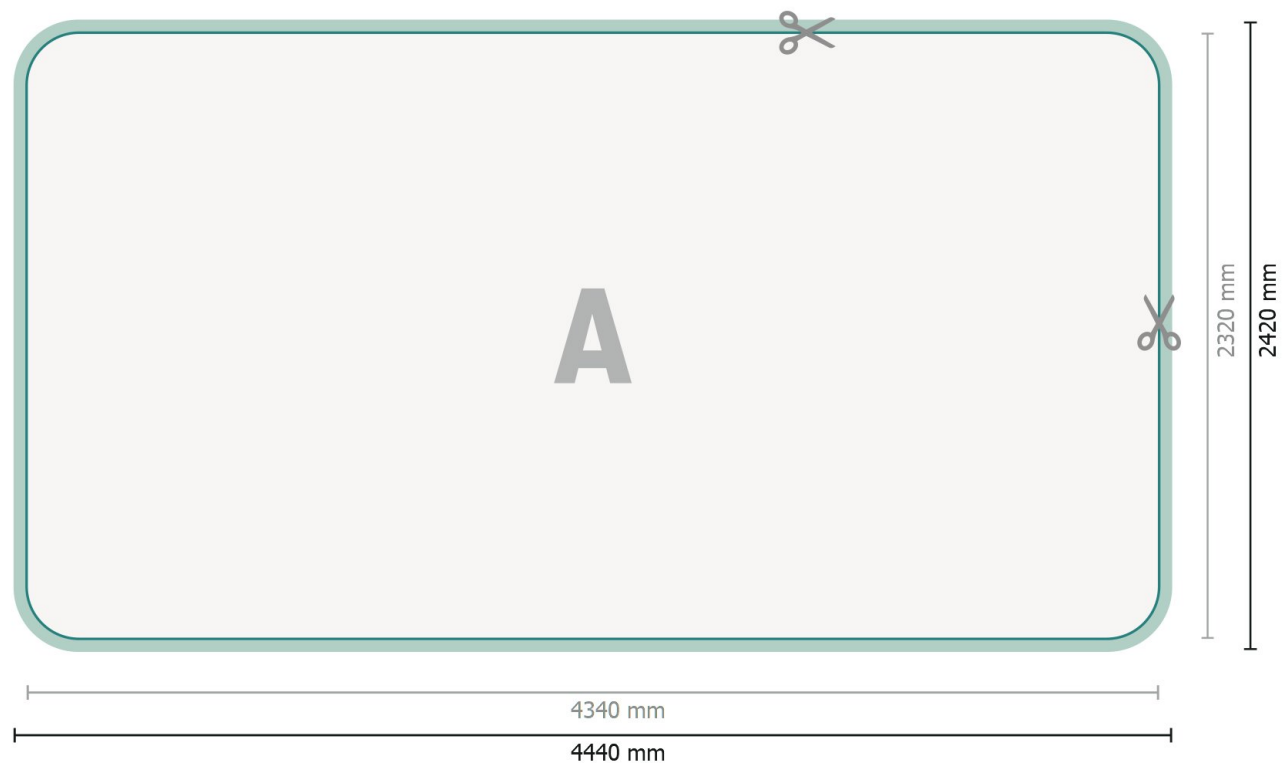

Messevæg med lynlås inkl. tryk, buet, 400 x 230 cm

Dataformat (inkl. 50 mm indstik):

444 x 242 cm

Beskåret størrelse:

434 x 232 cm

Produktets dimension:

400 x 230 cm

Forklaring af symboler

A Læseretning

—|—| Beskåret størrelse

—|—| Dataformat

 Her skærer/stanser vi dit produkt

 indstik

Bemærk:

Sørg for at have en beskæringsmargen og en sikkerhedsmargen i henhold til vejledningen.

Placer baggrundsgrafik, billeder eller grafik op til dataformatets kant.

Tolerancer kan forekomme under produktionen på grund af beskærings-, stanse- og falseprocesserne.

Trykdata: Du finder vejledninger og skabeloner under menu-punktet *Trykdata* på www.onlineprinters.dk

Messevæg med lynlås inkl. tryk, buet, 400 x 230 cm

Formatvisning drejet 90 grader.

Dataformat (inkl. 50 mm indstik):

444 x 242 cm

Beskåret størrelse:

434 x 232 cm

Produktets dimension:

400 x 230 cm

Forklaring af symboler