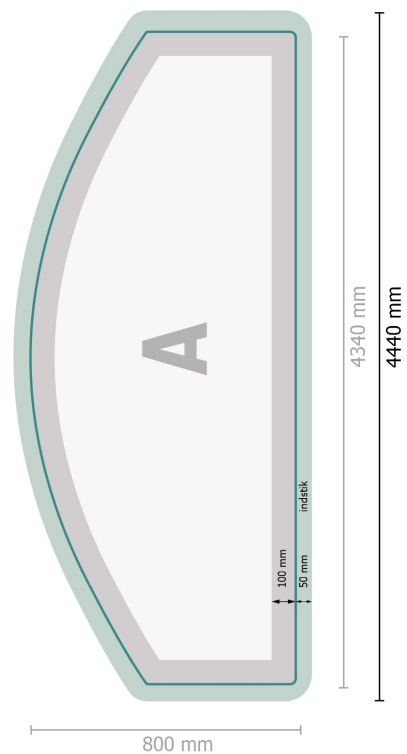

Messevæg med lynlås inkl. tryk, buet, 400 x 230 cm

Dataformat:

444 x 242 cm

Overfyldning:

50 mm

Beskåret størrelse:

434 x 232 cm

Sikkerhedsmargen:

Med et mellemrum på 100 mm mellem teksten/oplysningerne og kanten af det beskårne format forhindres u hensigtsmæssig beskæring.

Produktets dimension:

400 x 230 cm

Forklaring af symboler

A Læseretning

—|—| Beskåret størrelse

Formatvisning drejet 90 grader.

Dataformat:

444 x 242 cm

Overfyldning:

50 mm

Beskåret størrelse:

434 x 232 cm

Sikkerhedsmargen:

Med et mellemrum på 100 mm mellem teksten/oplysningerne og kanten af det beskårne format forhindres u hensigtsmæssig beskæring.

Produktets dimension:

400 x 230 cm

Forklaring af symboler

A Læseretning

— Beskåret størrelse