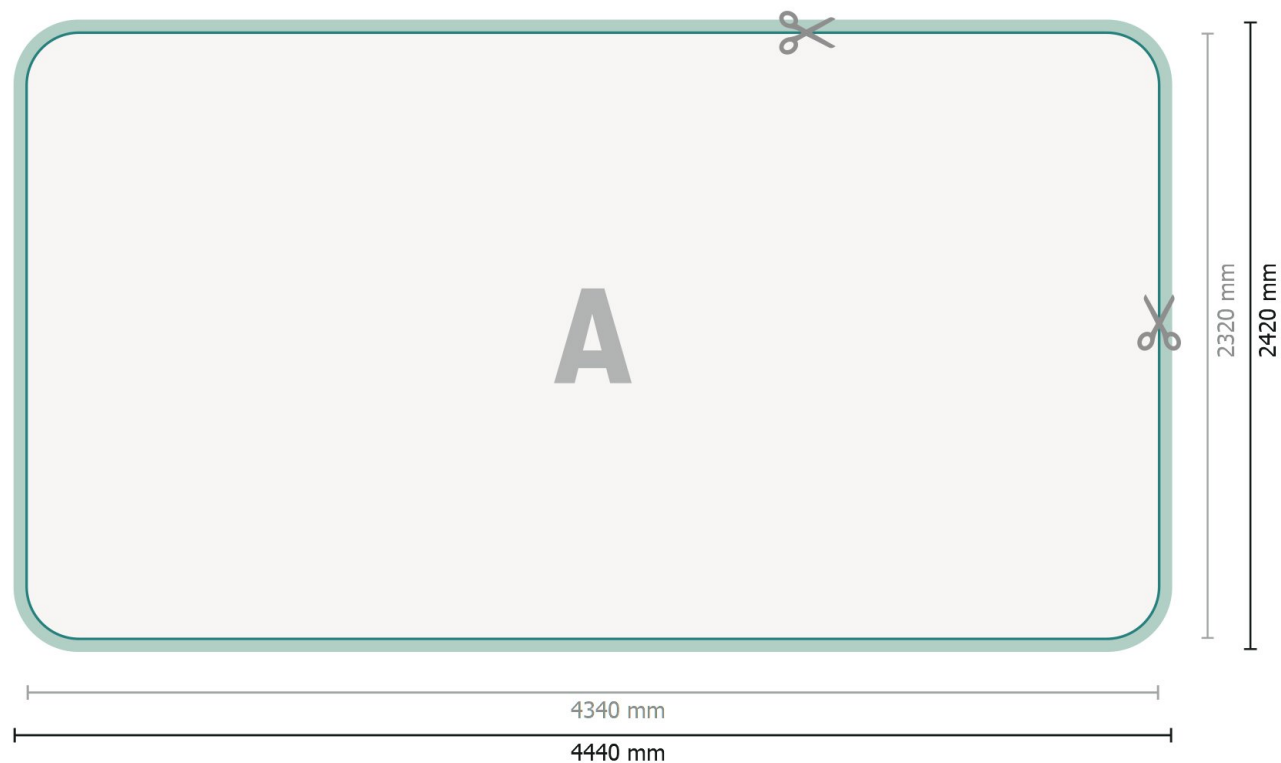

Messevæg med lynlås inkl. tryk, buet, 400 x 230 cm

Dataformat:

444 x 242 cm

Overfyldning:

50 mm

Beskåret størrelse:

434 x 232 cm

Sikkerhedsmargen:

Med et mellemrum på 100 mm mellem teksten/oplysningerne og kanten af det beskårne format forhindres u hensigtsmæssig beskæring.

Produktets dimension:

400 x 230 cm

Forklaring af symboler

A Læseretning

—|—| Beskåret størrelse

Formatvisning drejet 90 grader.

Dataformat:

444 x 242 cm

Overfyldning:

50 mm

Beskåret størrelse:

434 x 232 cm

Sikkerhedsmargen:

Med et mellemrum på 100 mm mellem teksten/oplysningerne og kanten af det beskårne format forhindres u hensigtsmæssig beskæring.

Produktets dimension:

400 x 230 cm

Forklaring af symboler

A Læseretning

— Beskåret størrelse