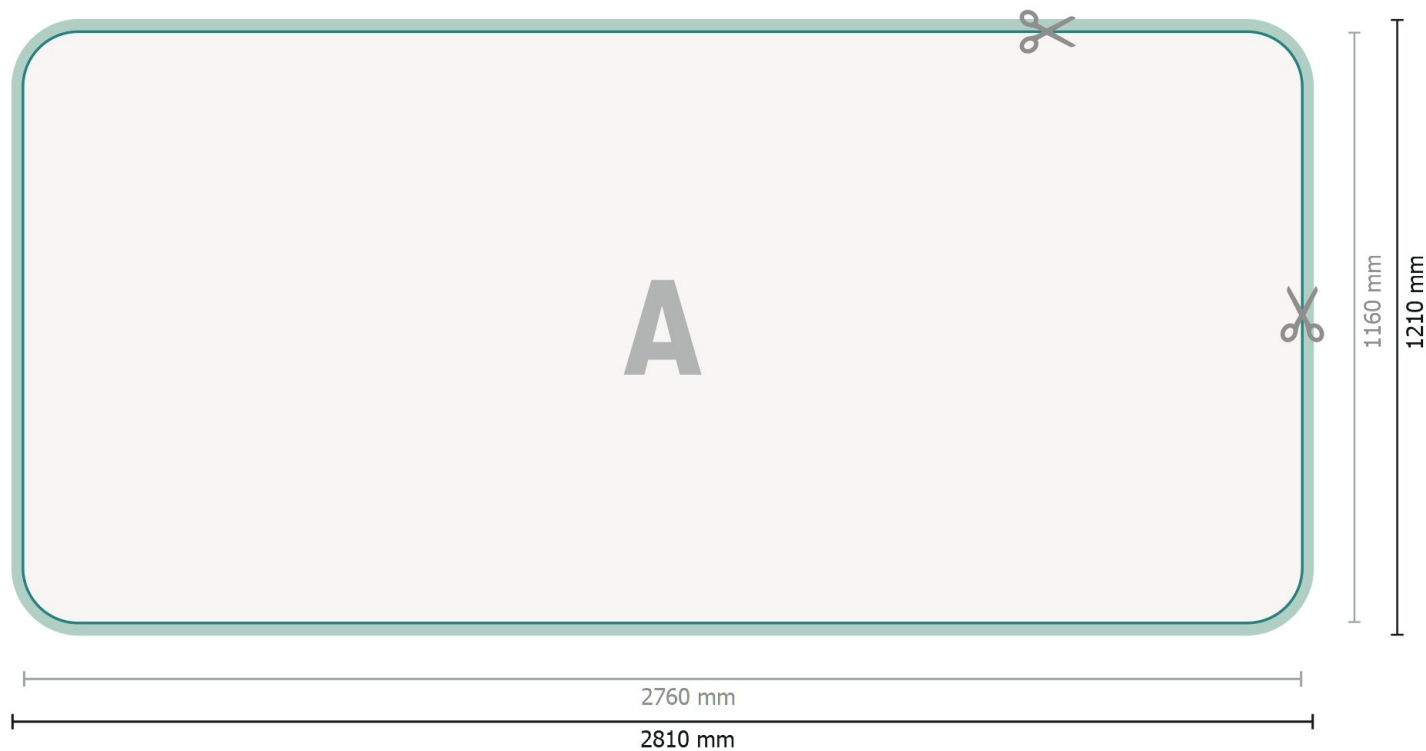

Messevæg med lynlås -kun tryk, buet, 500 x 230 cm

Dataformat (inkl. 25 mm indstik):

281 x 121 cm

Beskåret størrelse:

276 x 116 cm

Produktets dimension:

500 x 230 cm

Forklaring af symboler

A Læseretning

—|—| Beskåret størrelse

—|—| Dataformat

 Her skærer/stanser vi dit produkt

 indstik

Bemærk:

Sørg for at have en beskæringsmargen og en sikkerhedsmargen i henhold til vejledningen.

Placer baggrundsgrafik, billeder eller grafik op til dataformatets kant.

Tolerancer kan forekomme under produktionen på grund af beskærings-, stanse- og falseprocesserne.

Trykdata: Du finder vejledninger og skabeloner under menu-punktet *Trykdata* på www.onlineprinters.dk

Messevæg med lynlås -kun tryk, buet, 500 x 230 cm

Formatvisning drejet 90 grader.

Dataformat (inkl. 25 mm indstik):

281 x 121 cm

Beskåret størrelse:

276 x 116 cm

Produktets dimension:

500 x 230 cm

Forklaring af symboler