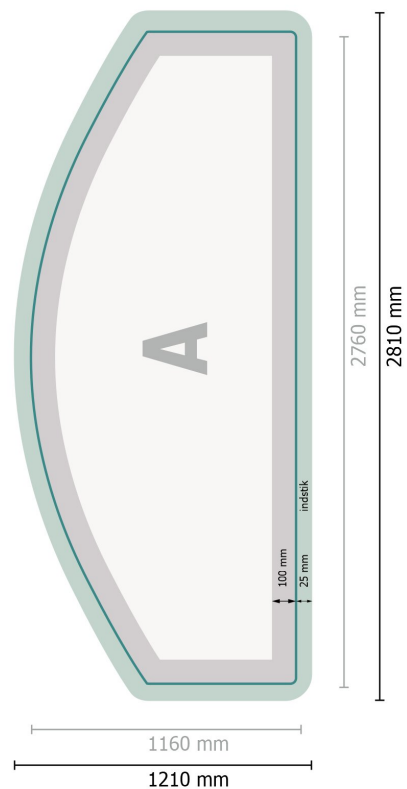

Messevæg med lynlås -kun tryk, buet, 500 x 230 cm

Dataformat (inkl. 25 mm indstik):

281 x 121 cm

Beskåret størrelse:

276 x 116 cm

Produktets dimension:

500 x 230 cm

Forklaring af symboler

A Læseretning

—|—| Beskåret størrelse

—|—| Dataformat

 Her skærer/stanser vi dit produkt

 indstik

Bemærk:

Sørg for at have en beskæringsmargen og en sikkerhedsmargen i henhold til vejledningen.

Placer baggrundsgrafik, billeder eller grafik op til dataformatets kant.

Tolerancer kan forekomme under produktionen på grund af beskærings-, stanse- og falseprocesserne.

Trykdata: Du finder vejledninger og skabeloner under menu-punktet *Trykdata* på www.onlineprinters.dk

Messevæg med lynlås -kun tryk, buet, 500 x 230 cm

Formatvisning drejet 90 grader.

Dataformat (inkl. 25 mm indstik):

281 x 121 cm

Beskåret størrelse:

276 x 116 cm

Produktets dimension:

500 x 230 cm

Forklaring af symboler